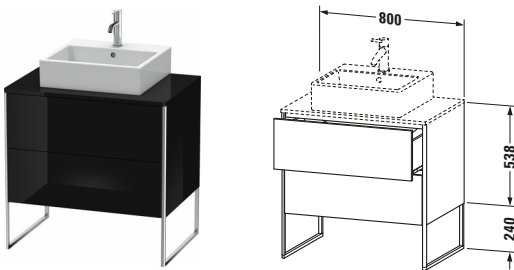

Konsolenwaschtischunterbau bodenstehend

Basis Angaben	
Langbezeichnung	Duravit XSquare Konsolenwaschtischunterbau bodenstehend, Schwarz Hochglanz, Rechteckig, Anzahl Ausschnitte: 1, Anzahl Auszüge: 2, Tip-on Technik – XS492004040

Spezifikationen	
Anzahl Ausschnitte	1
Anzahl Auszüge	2
Für Anzahl Waschtische	1
Montagegrad	Teilweise montiert
Waschplatz	
Position Becken	Mitte
Montage	
Montageart	Bodenstehend / Wandmontage
Farbe	
Farbwert	Schwarz
Glanzgrad	Hochglanz
Front	
Farbwert Front	Schwarz
Glanzgrad Front	Hochglanz
Korpus	
Glanzgrad Korpus	Hochglanz
Material Korpus	Hochverdichtete MDF-Platte
Oberfläche Korpus	Lack
Griff	
Ausführung Griff	Grifflos
Profil	
Farbe Profil	Chrom
Glanzgrad Profil	Hochglanz
Material Profil	Aluminium

Features	
Tip-on Technik	✓
Einrichtungssystem	Optional
Integrierter Höhenausgleich	✓
Selbsteinzug mit Dämpfung	✓

Lieferumfang	
Inkl. Fußgestell	✓
Montage	
Inkl. Befestigungsmaterial	✓
Technische Dokumentation	
Inkl. Montageanleitung	digital und gedruckt

Vermaßung	
Breite / Länge	800 mm
Höhe	778 mm
Tiefe / Breite	548 mm
Min. Wandabstand	0 mm

Passende Produkte	
Passende Artikel	
	Raumsparsiphon # 005076 Universal
	Einrichtungssystem Set # UV0505 Universal
	Konsole # XS060D XSquare
	Konsole # XS061D XSquare
Notwendige Artikel	
	Konsole # XS060D XSquare
	Konsole # XS061D XSquare