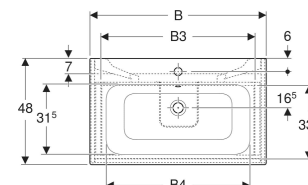

Geberit Renova Plan Set Möbelwaschtisch schmaler Rand, mit Unterschrank, zwei Schubladen

EIGENSCHAFTEN

- Holz aus nachhaltiger Forstwirtschaft mit zertifizierter Herkunft
- Wandhängend
- Mit zwei Schubladen
- Griffmulde zum Öffnen
- Schublade mit Selbsteinzug
- Schublade mit Geruchsverschlussausschnitt
- Erweiterter Serviceraum
- Seidenmatte Oberflächen mit Anti-Fingerabdruck-Beschichtung
- Feuchtigkeitsbeständig
- Vormontiert geliefert

TECHNISCHE DATEN

Werkstoff

Sanitärkeramik /
Hochverdichtete Dreischicht-
Holzspanplatte

Schubladenbelastung max.

20 kg

LIEFERUMFANG

- Möbelwaschtisch
- Unterschrank für Möbelwaschtisch
- Befestigungsmaterial
- Montageschablone

Art.-Nr.	Farbe / Oberfläche	Hahnloch	Überlauf	B cm	B1 cm	B2 cm	B3 cm	B4 cm	Breite Waschtisch cm	H cm	T cm	VE1 St.
504.039.IK.8 * Neu	Waschtisch: weiß / KeraTect Korpus, Front: salbeigrün / lackiert seidenmatt	mittig	sichtbar, symmetrisch	60	58.8	53.4	49.8	54	60	62.1	48	1