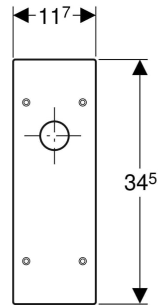

Geberit Abdeckplatte aus Kunststoff, für UP-Geruchsverschluss für Waschtisch

Art.-Nr.	Farbe / Oberfläche	B cm	T cm	VE1 St.
241.019.11.1	weiß-alpin	5.1	0.4	1