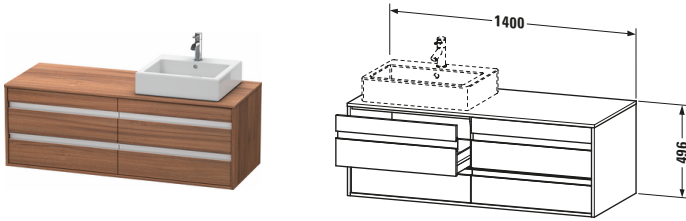

**Konsolenwaschtischunterbau wandhängend**

Basis Angaben	
Langbezeichnung	Duravit Ketho Konsolenwaschtischunterbau wandhängend, Nussbaum Matt, Rechteckig, Anzahl Ausschnitte: 1, Anzahl Schubkästen: 4 – KT6657R7979

Features	
Selbsteinzug mit Dämpfung	✓
Siphonausschnitt	✓
Schürze	✓
Hahnlochbohrungen möglich	✓

Weitere Informationen finden Sie hier

<https://pro.duravit.de/p/KT6657R7979>

Spezifikationen	
Anzahl Ausschnitte	1
Anzahl Schubkästen	4
Für Anzahl Waschtische	1
Montagegrad	Montiert

Lieferumfang	
Inkl. Konsolenplatte	✓
Montage	
Inkl. Befestigungsmaterial	✓
Technische Dokumentation	
Inkl. Montageanleitung	digital und gedruckt

Waschplatz	
Position Becken	Rechts

Logistik	
Artikelgewicht	48,5 kg

Vermaßung	
Breite / Länge	1400 mm
Höhe	496 mm
Tiefe / Breite	550 mm
Min. Wandabstand	0 mm

Konsole	
Farbwert Konsole	Nussbaum
Glanzgrad Konsole	Matt
Material Konsole	Hochverdichtete Dreischicht-Holzspanplatte
Oberfläche Konsole	Dekor