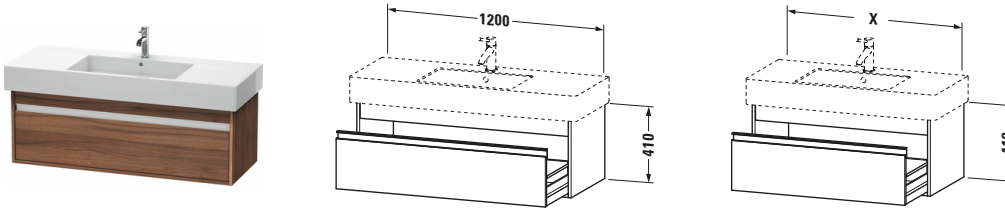

Waschtischunterbau wandhängend

Basis Angaben	
Langbezeichnung	Duravit Ketho Waschtischunterbau wandhängend, Nussbaum Matt, Rechteckig, Anzahl Auszüge: 1 – KT669207979

Spezifikationen	
Anzahl Auszüge	1
Für Anzahl Waschtische	1
Montagegrad	Montiert

Waschplatz	
Position Becken	Mitte

Montage	
Montageart	Montage unter Waschtisch / Wandhängend / Wandmontage

Farbe	
Farbwert	Nussbaum
Glanzgrad	Matt

Front	
Farbwert Front	Nussbaum
Glanzgrad Front	Matt

Korpus	
Glanzgrad Korpus	Matt
Material Korpus	Hochverdichtete Dreischicht-Holzspanplatte
Oberfläche Korpus	Dekor

Griff	
Ausführung Griff	Griffleiste
Anzahl Griffe	1
Farbwert Griff	Silber

Features	
Inneneinteilung	Optional
Selbsteinzug mit Dämpfung	✓

Lieferumfang	
Montage	
Inkl. Befestigungsmaterial	✓
Technische Dokumentation	
Inkl. Montageanleitung	digital und gedruckt

Vermaßung	
Breite / Länge	1200 mm
Höhe	410 mm
Tiefe / Breite	455 mm
Min. Wandabstand	0 mm

Passende Produkte

Passende Artikel	
	Waschtisch # 032912 Vero
	Raumsparophon # 005076 Universal
	Inneneinteilung # UV9845 Universal
Notwendige Artikel	
	Raumsparophon # 005076 Universal
	Waschtisch # 032912 Vero