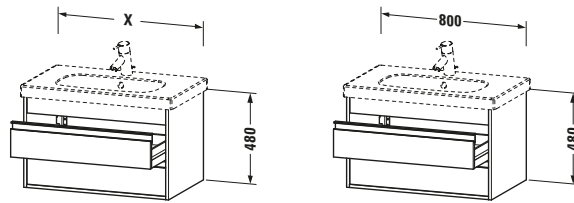

Waschtischunterbau wandhängend

Basis Angaben	
Langbezeichnung	Duravit Ketho Waschtischunterbau wandhängend, Graphit Matt, Rechteckig, Anzahl Schubkästen: 2 – KT664704949

Spezifikationen	
Anzahl Schubkästen	2
Für Anzahl Waschtische	1
Montagegrad	Montiert
Waschplatz	
Position Becken	Mitte
Montage	
Montageart	Montage unter Waschtisch / Wandhängend / Wandmontage
Farbe	
Farbwert	Graphit
Glanzgrad	Matt
Front	
Farbwert Front	Graphit
Glanzgrad Front	Matt
Korpus	
Glanzgrad Korpus	Matt
Material Korpus	Hochverdichtete Dreischicht-Holzspanplatte
Oberfläche Korpus	Dekor
Griff	
Ausführung Griff	Griffleiste
Anzahl Griffe	2
Farbwert Griff	Silber

Features	
Inneneinteilung	Optional
Selbsteinzug mit Dämpfung	✓
Siphonausschnitt	✓
Schürze	✓

Lieferumfang	
Montage	
Inkl. Befestigungsmaterial	✓
Technische Dokumentation	
Inkl. Montageanleitung	digital und gedruckt

Logistik	
Artikelgewicht	23 kg
Verkaufsverpackung	
Art Verkaufsverpackung	Karton
Menge / Verkaufsverpackung	1 Stk.
Ab Werk verpackt	✓
Breite Verkaufsverpackung inkl. Artikel	620 mm
Höhe Verkaufsverpackung inkl. Artikel	860 mm
Tiefe Verkaufsverpackung inkl. Artikel	555 mm
Gewicht Verkaufsverpackung inkl. Artikel	27 kg
Anzahl Packstücke	1

Vermaßung	
Breite / Länge	800 mm
Höhe	480 mm
Tiefe / Breite	455 mm
Min. Wandabstand	0 mm

Passende Produkte	
Passende Artikel	
	Inneneinteilung # UV9845 Universal
	Waschtisch # 034285 D-Code
	Röhrensiphon # 005026 Universal
Notwendige Artikel	
	Waschtisch # 034285 D-Code