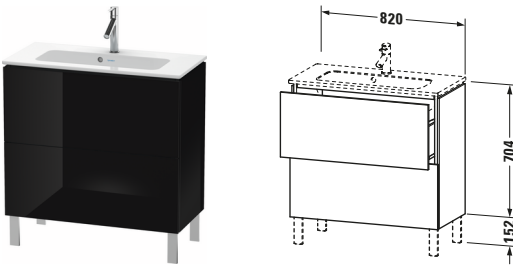

Waschtischunterbau bodenstehend

Basis Angaben	
Langbezeichnung	Duravit L-Cube Waschtischunterbau bodenstehend, Schwarz Hochglanz, Rechteckig, Anzahl Auszüge: 2, Tip-on Technik – LC667404040

Spezifikationen	
Anzahl Auszüge	2
Für Anzahl Waschtische	1
Compact	✓
Montagegrad	Montiert
Waschplatz	
Position Becken	Mitte
Montage	
Montageart	Montage unter Waschtisch / Bodenstehend / Wandmontage
Farbe	
Farbwert	Schwarz
Glanzgrad	Hochglanz
Front	
Farbwert Front	Schwarz
Glanzgrad Front	Hochglanz
Korpus	
Glanzgrad Korpus	Hochglanz
Material Korpus	Hochverdichtete MDF-Platte
Oberfläche Korpus	Lack
Griff	
Ausführung Griff	Grifflos

Features	
Tip-on Technik	✓
Einrichtungssystem	Optional
Selbsteinzug mit Dämpfung	✓
Siphonausschnitt	✓
Schürze	✓
Füße	Optional

Lieferumfang	
Montage	
Inkl. Befestigungsmaterial	✓
Technische Dokumentation	
Inkl. Montageanleitung	digital und gedruckt

Vermaßung	
Breite / Länge	820 mm
Höhe	704 mm
Tiefe / Breite	391 mm
Min. Wandabstand	0 mm

Passende Produkte	
Passende Artikel	
	Sockelfuß # UV9993 Universal
	Einrichtungssystem Set # UV0503 Universal
	Sockelfuß # UV9991 Universal
	Raumsparsiphon # 005076 Universal
	Waschtisch # 234283 ME by Starck
Notwendige Artikel	
	Waschtisch # 234283 ME by Starck