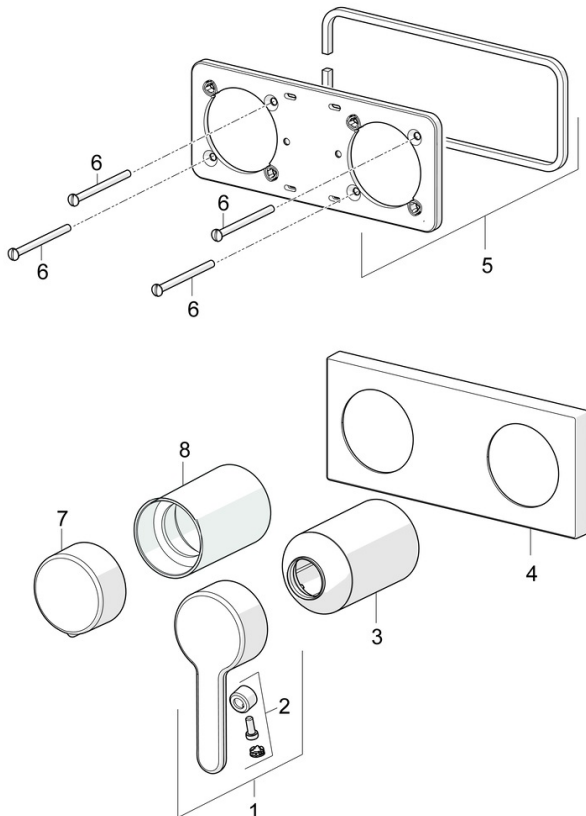

### SP44519583

	Name	Art.-Nr.
01	Hebel	59914574
02	Dekorkappe	59914573
03	Abdeckhülse	59914572
04	Abdeckplatte Ausgelaufen	59914702
05	Halter für Abdeckplatte	59913697
06	Schraube, M4x55	59913698
07	Mengen-Einstell-Griff Ausgelaufen	59914703
08	Abdeckhülse	59914671