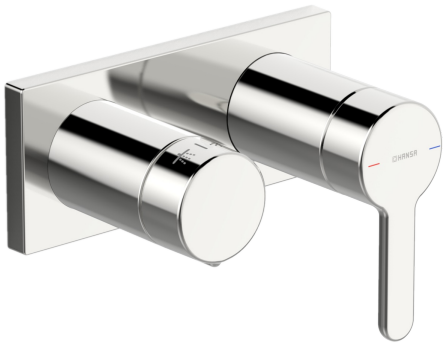

EAN: 4057304006906

[static.hansa.com/44519583](http://static.hansa.com/44519583)

- Wanne & Dusche
- Einhebelmischer, Fertigmontageset
- Wandmontage für Unterputz-Einbaukörper
- Chrom
- Hebel mit W+K-Kennzeichnung, Einhandbedienhebel/Griff, Durchflusseinstellgriff
- Rosette eckig, Hülse
- mit 2-Wege-Umstellung