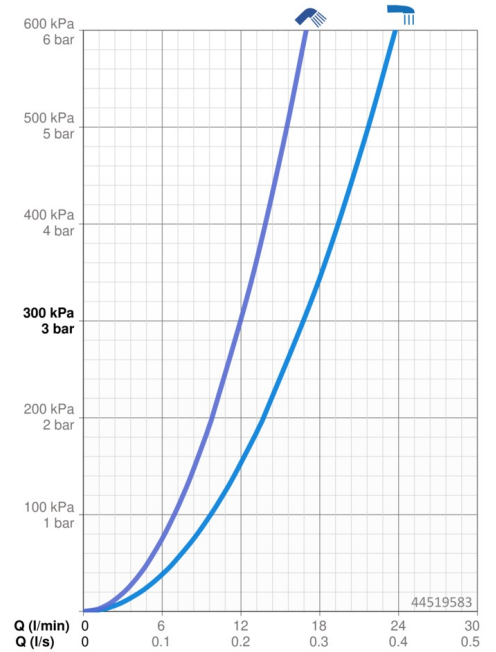

Technische Daten

Durchflusseigenschaften

Durchfluss bei 3 bar	16.8 / 12.0 l/min
Druckverlust bei einem Durchfluss von 0,2 l/s	3 bar

Technische Eigenschaften

Warmwasserversorgung	max. +80°C
Arbeitsdruck	0.5-10 bar
Werkstoff	Messing

Vorschriften

EN Standard	EN 817
Geräuschkategorie	II (ISO 3822)

Zulassungen und Deklarationen

Konformitätserklärung	DoC