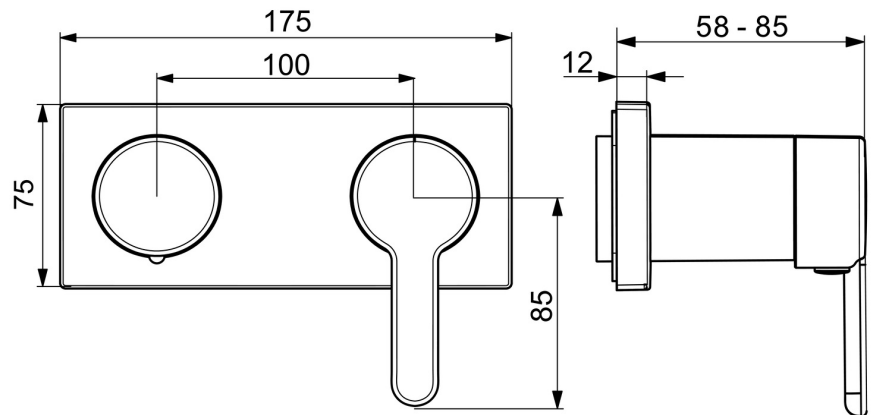

EAN: 4057304006906

[static.hansa.com/44519583](http://static.hansa.com/44519583)

- Wanne & Dusche
- Einhebelmischer, Fertigmontageset
- Wandmontage für Unterputz-Einbaukörper
- Chrom
- Hebel mit W+K-Kennzeichnung, Einhandbedienhebel/Griff, Durchflusseinstellgriff
- Rosette eckig, Hülse
- mit 2-Wege-Umstellung

### Technische Eigenschaften

Warmwasserversorgung	<b>max. +80°C</b>
Arbeitsdruck	<b>0.5-10 bar</b>
Werkstoff	<b>Messing</b>