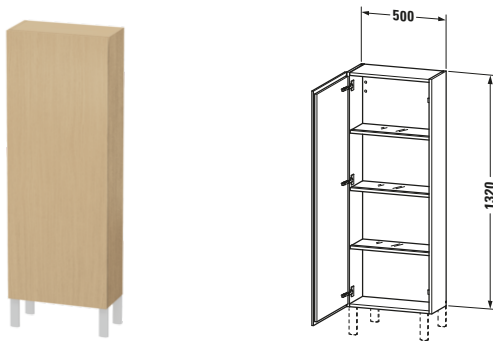

L-Cube # LC1169R3030

Design by Christian Werner

Halbhochschrank

Basis Angaben	
Langbezeichnung	Duravit L-Cube Halbhochschrank, Eiche Natur Matt, Rechteckig, Anzahl Türen: 1 – LC1169R3030
Artikel Nr.	LC1169R3030

Spezifikationen	
Tür	
Anzahl Türen	1
Türanschlag	Rechts
Böden	
Anzahl Glasfachböden mit Aluträgersystem	3
Montage	
Montageart	Wandhängend / Wandmontage
Montagegrad	Montiert
Farbe	
Farbwert	Eiche Natur
Glanzgrad	Matt
Front	
Farbwert Front	Eiche Natur
Glanzgrad Front	Matt
Material Front	Hochverdichtete Dreischicht-Holzspanplatte
Korpus	
Farbwert Korpus	Eiche Natur
Glanzgrad Korpus	Matt
Material Korpus	Hochverdichtete Dreischicht-Holzspanplatte
Oberfläche Korpus	Dekor
Griff	
Ausführung Griff	Grifflos

Features	
Automatiktürscharnier mit Dämpfung	✓
Füße	Optional

Lieferumfang	
Montage	
Inkl. Befestigungsmaterial	✓
Technische Dokumentation	
Inkl. Montageanleitung	digital und gedruckt

Logistik	
Artikelgewicht	23,49 kg
Verkaufsverpackung	
Art Verkaufsverpackung	Karton
Menge / Verkaufsverpackung	1 Stk.
Ab Werk verpackt	✓
Breite Verkaufsverpackung inkl. Artikel	500 mm
Höhe Verkaufsverpackung inkl. Artikel	243 mm
Tiefe Verkaufsverpackung inkl. Artikel	1320 mm
Gewicht Verkaufsverpackung inkl. Artikel	28,99 kg
Anzahl Packstücke	1

Passende Produkte	
Passende Artikel	
	Sockelfuß # UV9993 Universal
	Sockelfuß # UV9991 Universal

Vermaßung	
Breite / Länge	500 mm
Min. Variable Breite / Länge	0 mm
Max. Variable Breite / Länge	0 mm
Höhe	1320 mm
Tiefe / Breite	243 mm
Min. Wandabstand	50 mm
Min. Abstand Anbau Möbel	50 mm