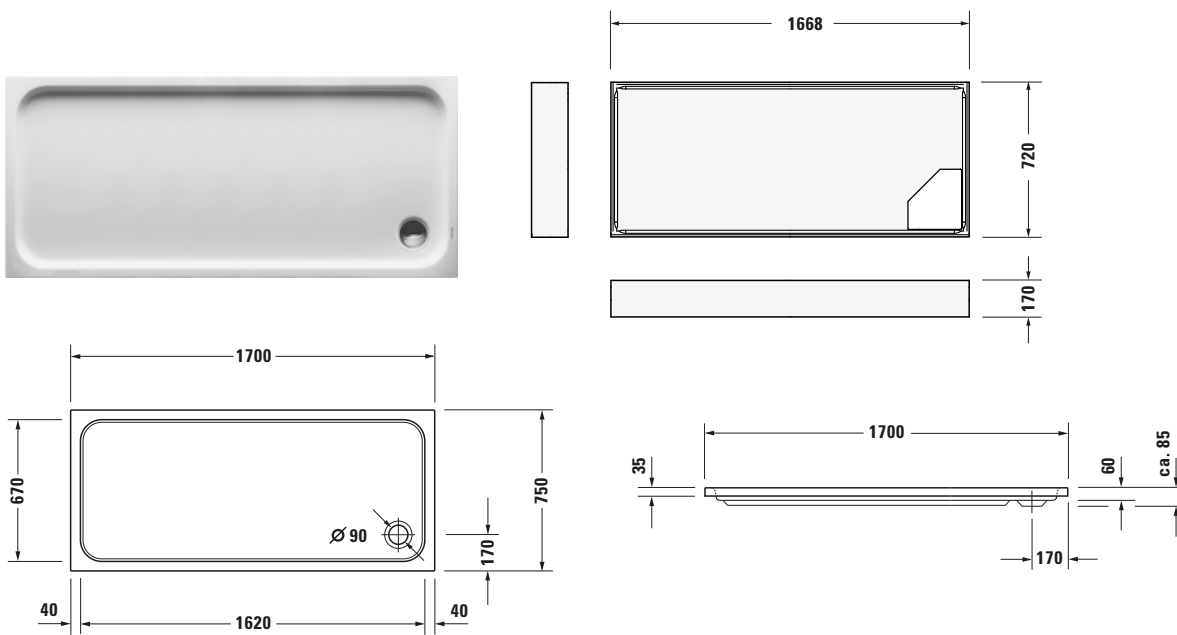

**Duschwanne**

Basis Angaben	
Langbezeichnung	Duravit D-Code Duschwanne 1700x750 mm Weiß, Ecke links, Ecke rechts, Material: Sanitäracryl, Rechteckig – 720100000000001

Spezifikationen	
Form	Rechteckig
Rutschfestigkeitsklasse	C

Farbe	
Farbwert	Weiß
Glanzgrad	Glänzend

Material	
Material	Sanitäracryl

Montage	
Einbauart	Ecke rechts / Ecke links

Ablauf	
Position Ablauf	Ecke

Lieferumfang	
Technische Dokumentation	
Inkl. Montageanleitung	digital und gedruckt
Inkl. Pflegeanleitung	digital und gedruckt

Vermaßung	
Breite / Länge	1700 mm
Tiefe / Breite	750 mm
Min. Höhe mit Füßen	200 mm
Max. Höhe mit Füßen	265 mm
Höhe mit Wannenträger	275 mm
Durchmesser Ablaufloch	90 mm

Logistik	
Artikelgewicht	28 kg

Passende Produkte	
	Fußgestell # 790105000000000 Universal
	Wannenanker # 790103000000000 Universal
	Schallschutz-Set # 791369000000000 Universal
	Duschwannenablauf # 791260000001000 D-Code
	Wandprofil # 790126000000000 Universal

Beschreibungstexte	
Ausschreibungstext	Duravit D-Code Duschwanne Weiß, Designer: sieger design, Form: Rechteckig, Sanitäracryl, Einbauart: Ecke rechts, Ecke links, Position Ablauf: Ecke, Rutschfestigkeitsklasse: C, CE-Kennzeichen-1: EN 14527, EAN Nr.: 4021534822919, Artikelgewicht: 28 kg, Innentiefe: 60 mm, Abmessungen (Breite / Länge x Tiefe / Breite x Höhe): 1700 x 750 x 85 mm, Antislip, Artikel Nr.: 720100000000001, Passende Artikel: Fußgestell, Wannenanke, Schallschutz-Set, Duschwannenträger, Duschwannenablauf, Wandprofil; Artikel Nr.: 790105000000000, 790103000000000, 791369000000000, 791458000000000, 791260000001000, 790126000000000, 790112000000000; Modell Nr.: 790105, 790103, 791369, 791458, 791260, 790126, 790112