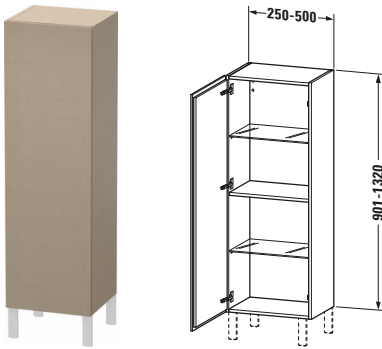

L-Cube # LC1190R7575

Design by Christian Werner

Halbhochschrank

Basis Angaben	
Langbezeichnung	Duravit L-Cube Halbhochschrank Individual, Weiß Hochglanz, Rechteckig, Anzahl Türen: 1 – LC1190R7575
Artikel Nr.	LC1190R7575

Spezifikationen	
Tür	
Anzahl Türen	1
Türanschlag	Rechts
Böden	
Anzahl Glasfachböden	2
Anzahl Holzfachböden	1
Montage	
Montageart	Wandhängend / Wandmontage
Montagegrad	Montiert
Farbe	
Farbwert	Weiß
Glanzgrad	Hochglanz
Front	
Farbwert Front	Weiß
Glanzgrad Front	Hochglanz
Material Front	Hochverdichtete Dreischicht-Holzspanplatte
Korpus	
Farbwert Korpus	Weiß
Glanzgrad Korpus	Hochglanz
Material Korpus	Hochverdichtete Dreischicht-Holzspanplatte
Oberfläche Korpus	Dekor
Griff	
Ausführung Griff	Grifflos

Features	
Automatiktürscharnier mit Dämpfung	✓
Füße	Optional

Lieferumfang	
Montage	
Inkl. Befestigungsmaterial	✓
Technische Dokumentation	
Inkl. Montageanleitung	digital und gedruckt

Logistik	
Artikelgewicht	34 kg
Verkaufsverpackung	
Art Verkaufsverpackung	Karton
Menge / Verkaufsverpackung	1 Stk.
Ab Werk verpackt	✓
Breite Verkaufsverpackung inkl. Artikel	550 mm
Höhe Verkaufsverpackung inkl. Artikel	1345 mm
Tiefe Verkaufsverpackung inkl. Artikel	410 mm
Gewicht Verkaufsverpackung inkl. Artikel	34 kg
Anzahl Packstücke	1

Passende Produkte	
Passende Artikel	
	Sockelfuß # UV9993 Universal
	Sockelfuß # UV9991 Universal

Vermaßung	
Breite / Länge	250 mm
Min. Variable Breite / Länge	250 mm
Max. Variable Breite / Länge	500 mm
Höhe	901 mm
Tiefe / Breite	200 mm
Min. Wandabstand	50 mm
Min. Abstand Anbau Möbel	50 mm