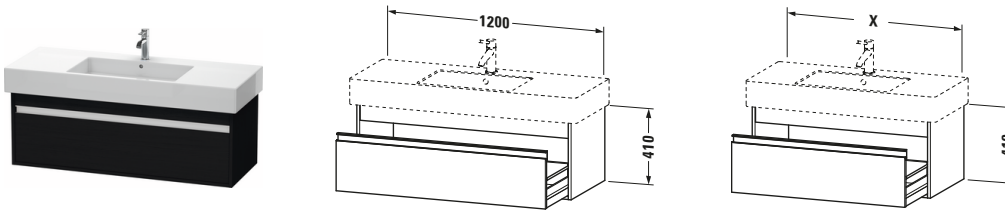

**Waschtischunterbau wandhängend**

Basis Angaben	
Langbezeichnung	Duravit Ketho Waschtischunterbau wandhängend, Eiche Schwarz Matt, Rechteckig, Anzahl Auszüge: 1 – KT669201616

Spezifikationen	
Anzahl Auszüge	1
Für Anzahl Waschtische	1
Montagegrad	Montiert

Waschplatz	
Position Becken	Mitte

Montage	
Montageart	Montage unter Waschtisch / Wandhängend / Wandmontage

Farbe	
Farbwert	Eiche Schwarz
Glanzgrad	Matt

Front	
Farbwert Front	Eiche Schwarz
Glanzgrad Front	Matt

Korpus	
Glanzgrad Korpus	Matt
Material Korpus	Hochverdichtete Dreischicht-Holzspanplatte
Oberfläche Korpus	Dekor

Griff	
Ausführung Griff	Griffleiste
Anzahl Griffe	1
Farbwert Griff	Silber

Features	
Inneneinteilung	Optional
Selbsteinzug mit Dämpfung	✓

Vermaßung	
Breite / Länge	1200 mm
Höhe	410 mm
Tiefe / Breite	455 mm
Min. Wandabstand	0 mm

**Passende Produkte**

Passende Artikel	
	Waschtisch # 032912 Vero
	Raumsparophon # 005076 Universal
	Inneneinteilung # UV9845 Universal
Notwendige Artikel	
	Raumsparophon # 005076 Universal
	Waschtisch # 032912 Vero