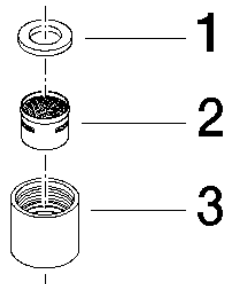

Luftsprudler M18x1-IG - Platin gebürstet

ERSATZTEILE

90 23 01 014 20

Luftsprudler M18x1-IG - Platin gebürstet

ERSATZTEILE

90 23 01 014 20

90 23 01 014 20

Ersatzteile für die
anderen
Oberflächenvarianten
finden Sie hier:
Chrom

Ersatzteilstückliste

Nr.	Artikelnummer	Benennung	Verbaumenge	Lieferzeit
3	09 23 01 014-06	Luftsprudlerhülse Ø 21 x 19 mm - Platin gebürstet	1,00	10
2	90 29 03 009 00 90	Luftsprudlereinsatz -	1,00	2
1	90 14 05 020 00 90	Dichtung 16,7 x 10,0 x 2,0 mm -	1,00	2