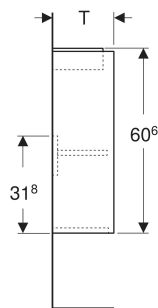

Geberit Renova Compact Unterschrank für Handwaschbecken, mit einer Tür, verkürzte Ausladung

EIGENSCHAFTEN

- Holz aus nachhaltiger Forstwirtschaft mit zertifizierter Herkunft
- Wandhängend
- Verkürzte Ausladung
- Mit einer Tür
- Anschlagseite links oder rechts
- Griffmulde zum Öffnen
- Tür mit Dämpfungsmechanismus
- Mit einem versetzbaren Einlegeboden

ZUBEHÖR

- Geberit Magnethalter
- Geberit Set Füße schmal

Art.-Nr.	Farbe / Oberfläche	B cm	B1 cm	B2 cm	Breite Waschtisch cm	H cm	T cm	T1 cm	Tür	VE1 Stk
504.081.PS.1 Neu	Eiche natur / Melamin Holzstruktur	41.2	35.8	38	45	60.6	20.1	16.6	Anschlag links oder rechts	1