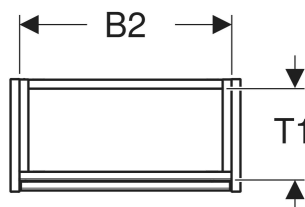

Geberit Renova Compact Unterschrank für Handwaschbecken, mit einer Tür, verkürzte Ausladung

EIGENSCHAFTEN

- Holz aus nachhaltiger Forstwirtschaft mit zertifizierter Herkunft
- Wandhängend
- Verkürzte Ausladung
- Mit einer Tür
- Anschlagseite links oder rechts
- Griffmulde zum Öffnen
- Tür mit Dämpfungsmechanismus
- Mit einem versetzbaren Einlegeboden

- Seidenmatte Oberflächen mit Anti-Fingerabdruck-Beschichtung
- Feuchtigkeitsbeständig
- Vormontiert geliefert

TECHNISCHE DATEN

Werkstoff

Hochverdichtete Dreischicht-Holzspanplatte

LIEFERUMFANG

- Unterschrank für Handwaschbecken
- Einlegeboden
- Befestigungsmaterial

ZUBEHÖR

- Geberit Magnethalter
- Geberit Set Füße schmal

Art.-Nr.	Farbe / Oberfläche	B cm	B1 cm	B2 cm	Breite Waschtisch cm	H cm	T cm	T1 cm	Tür	VE1 Stk
504.081.PS.1 Neu	Eiche natur / Melamin Holzstruktur	41.2	35.8	38	45	60.6	20.1	16.6	Anschlag links oder rechts	1