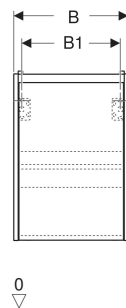

Geberit Renova Compact Unterschrank für Handwaschbecken, mit einer Tür, verkürzte Ausladung

EIGENSCHAFTEN

- Holz aus nachhaltiger Forstwirtschaft mit zertifizierter Herkunft
- Wandhängend
- Verkürzte Ausladung
- Mit einer Tür
- Anschlagseite links oder rechts
- Griffmulde zum Öffnen
- Tür mit Dämpfungsmechanismus
- Mit einem versetzbaren Einlegeboden

- Seidenmatte Oberflächen mit Anti-Fingerabdruck-Beschichtung
- Feuchtigkeitsbeständig
- Vormontiert geliefert

TECHNISCHE DATEN

Werkstoff

Hochverdichtete Dreischicht-Holzspanplatte

LIEFERUMFANG

- Unterschrank für Handwaschbecken
- Einlegeboden
- Befestigungsmaterial

ZUBEHÖR

- Geberit Magnethalter
- Geberit Set Füße schmal

Art.-Nr.	Farbe / Oberfläche	B cm	B1 cm	B2 cm	Breite Waschtisch cm	H cm	T cm	T1 cm	Tür	VE1 Stk
504.081.PS.1 Neu	Eiche natur / Melamin Holzstruktur	41.2	35.8	38	45	60.6	20.1	16.6	Anschlag links oder rechts	1