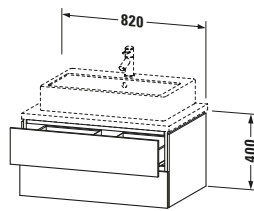

Konsolenwaschtischunterbau wandhängend

Basis Angaben	
Langbezeichnung	Duravit L-Cube Konsolenwaschtischunterbau wandhängend, Eiche Natur Matt, Rechteckig, Anzahl Schubkästen: 2, Tip-on Technik – LC581703030

Lieferumfang	
Montage	
Inkl. Befestigungsmaterial	✓
Technische Dokumentation	
Inkl. Montageanleitung	digital und gedruckt

Passende Produkte	
Passende Artikel	
	Raumsparsiphon # 005076 Universal
	Einrichtungssystem Set # UV0505 Universal

Spezifikationen	
Anzahl Schubkästen	2
Für Anzahl Waschtische	1
Montagegrad	Montiert
Waschplatz	
Position Becken	Mitte
Montage	
Montageart	Konsolenmontage / Wandhängend / Wandmontage
Farbe	
Farbwert	Eiche Natur
Glanzgrad	Matt
Front	
Farbwert Front	Eiche Natur
Glanzgrad Front	Matt
Korpus	
Glanzgrad Korpus	Matt
Material Korpus	Hochverdichtete Dreischicht-Holzspanplatte
Oberfläche Korpus	Dekor
Griff	
Ausführung Griff	Grifflos

Logistik	
Artikelgewicht	32,5 kg
Verkaufsverpackung	
Art Verkaufsverpackung	Karton
Menge / Verkaufsverpackung	1 Stk.
Ab Werk verpackt	✓
Breite Verkaufsverpackung inkl. Artikel	820 mm
Höhe Verkaufsverpackung inkl. Artikel	547 mm
Tiefe Verkaufsverpackung inkl. Artikel	400 mm
Gewicht Verkaufsverpackung inkl. Artikel	37 kg
Anzahl Packstücke	1

Notwendige Artikel	
	Konsole # LC103C L-Cube
	Konsole # LC107C L-Cube
	Konsole # LC102C L-Cube
	Konsole # LC106C L-Cube

Vermaßung	
Breite / Länge	820 mm
Höhe	400 mm
Tiefe / Breite	547 mm
Min. Wandabstand	20 mm

Weitere Informationen finden Sie hier

<https://pro.duravit.de/p/LC581703030>

Features	
Tip-on Technik	✓
Einrichtungssystem	Optional
Selbsteinzug mit Dämpfung	✓
Siphonausschnitt	✓
Schürze	✓