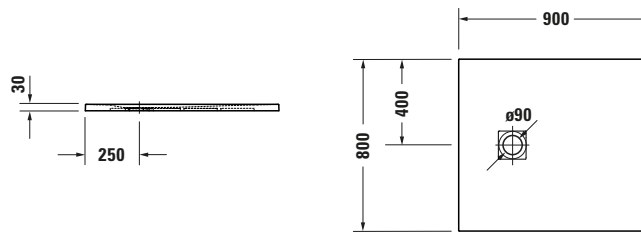

Duschwanne

Basis Angaben	
Langbezeichnung	Duravit Sustano Duschwanne 900x800 mm Weiß Matt, Bodenbündig, Halbeinbau, Aufgesetzt, Material: Verbundwerkstoff, DuroCast Nature, Rechteckig – 720270740000000

Spezifikationen	
Form	Rechteckig
Rutschfestigkeitsklasse	C
Farbe	
Farbwert	Weiß
Glanzgrad	Matt
Material	
Material	Verbundwerkstoff
Materialart	DuroCast Nature
Montage	
Einbauart	Bodenbündig / Halbeinbau / Aufgesetzt
Ablauf	
Position Ablauf	Seitlich

Lieferumfang	
Inkl. Ablaufabdeckung	✓
Technische Dokumentation	
Inkl. Montageanleitung	digital und gedruckt

Vermaßung	
Breite / Länge	900 mm
Tiefe / Breite	800 mm
Min. Höhe mit Füßen	0 mm
Max. Höhe mit Füßen	0 mm
Höhe mit Wannenträger	0 mm
Gefälle zum Ablauf	1°
Durchmesser Ablaufloch	90 mm

Weitere Informationen finden Sie hier

<https://pro.duravit.de/p/720270740000000>

Beschreibungstexte	
Ausschreibungstext	Duravit Sustano Duschwanne Weiß Matt, Form: Rechteckig, Verbundwerkstoff, DuroCast Nature, Einbauart: Bodenbündig, Halbeinbau, Aufgesetzt, Position Ablauf: Seitlich, Rutschfestigkeitsklasse: C, CE-Kennzeichen-1: EN 14527, EAN Nr.: 4063382938657, Artikelgewicht: 12 kg, Abmessungen (Breite / Länge x Tiefe / Breite x Höhe): 900 x 800 x 30 mm, Artikel Nr.: 720270740000000, Passende Artikel: Duschkannenablauf, Abdicht-Set, Wandprofil; Artikel Nr.: 792803000000000, 790126000000000; Modell Nr.: 791290, 791291, 792803, 790126, 791292