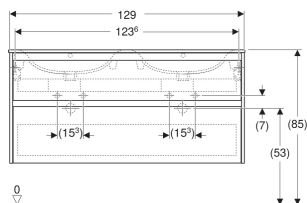

Geberit Renova Plan Set Doppelmöbelwaschtisch schmaler Rand, mit Unterschrank, zwei Schubladen

EIGENSCHAFTEN

- Holz aus nachhaltiger Forstwirtschaft mit zertifizierter Herkunft
- Wandhängend
- Mit zwei Schubladen
- Griffmulde zum Öffnen
- Schublade mit Selbsteinzug
- Schublade mit Geruchsverschlussausschnitt
- Erweiterter Serviceraum
- Seidenmatte Oberflächen mit Anti-Fingerabdruck-Beschichtung
- Feuchtigkeitsbeständig
- Vormontiert geliefert

TECHNISCHE DATEN

Werkstoff	Sanitärkeramik / Hochverdichtete Dreischicht- Holzspanplatte
Schubladenbelastung max.	20 kg

LIEFERUMFANG

- Möbelwaschtisch
- Unterschrank für Möbelwaschtisch
- Befestigungsmaterial
- Montageschablone

INFO

- Rohrbogengeruchsverschluss für Waschbecken, Raumsparmodell (Art.-Nr. 151.116.11.1) bitte zusätzlich bestellen

<i>Art.-Nr.</i>	<i>Farbe / Oberfläche</i>	<i>Hahnloch</i>	<i>Überlauf</i>	<i>B</i> <i>cm</i>	<i>Breite Waschtisch</i> <i>cm</i>	<i>H</i> <i>cm</i>	<i>T</i> <i>cm</i>	<i>VE1</i> <i>St.</i>
504.042.JK.8 Neu	Waschtisch: weiß / KeraTect Korpus, Front: lava / lackiert seidenmatt	links und rechts	sichtbar, symmetrisch	130	130	62.1	48	1