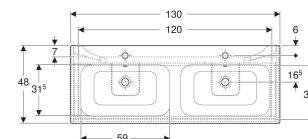

Geberit Renova Plan Set Doppelmöbelwaschtisch schmaler Rand, mit Unterschrank, zwei Schubladen

EIGENSCHAFTEN

- Holz aus nachhaltiger Forstwirtschaft mit zertifizierter Herkunft
- Wandhängend
- Mit zwei Schubladen
- Griffmulde zum Öffnen
- Schublade mit Selbsteinzug
- Schublade mit Geruchsverschlussausschnitt
- Erweiterter Serviceraum
- Seidenmatte Oberflächen mit Anti-Fingerabdruck-Beschichtung
- Feuchtigkeitsbeständig
- Vormontiert geliefert

TECHNISCHE DATEN

Werkstoff	Sanitärkeramik / Hochverdichtete Dreischicht- Holzspanplatte
Schubladenbelastung max.	20 kg

LIEFERUMFANG

- Möbelwaschtisch
- Unterschrank für Möbelwaschtisch
- Befestigungsmaterial
- Montageschablone

INFO

- Rohrbogengeruchsverschluss für Waschbecken, Raumsparmodell (Art.-Nr. 151.116.11.1) bitte zusätzlich bestellen

<i>Art.-Nr.</i>	<i>Farbe / Oberfläche</i>	<i>Hahnloch</i>	<i>Überlauf</i>	<i>B</i> <i>cm</i>	<i>Breite Waschtisch</i> <i>cm</i>	<i>H</i> <i>cm</i>	<i>T</i> <i>cm</i>	<i>VE1</i> <i>St.</i>
504.042.JK.8 Neu	Waschtisch: weiß / KeraTect Korpus, Front: lava / lackiert seidenmatt	links und rechts	sichtbar, symmetrisch	130	130	62.1	48	1