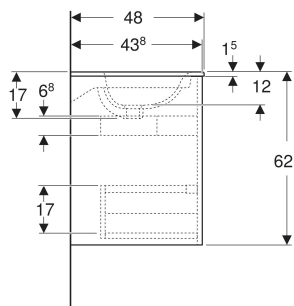

Geberit Renova Plan Set Doppelmöbelwaschtisch schmaler Rand, mit Unterschrank, zwei Schubladen

EIGENSCHAFTEN

- Holz aus nachhaltiger Forstwirtschaft mit zertifizierter Herkunft
- Wandhängend
- Mit zwei Schubladen
- Griffmulde zum Öffnen
- Schublade mit Selbsteinzug
- Schublade mit Geruchsverschlussausschnitt
- Erweiterter Serviceraum
- Seidenmatte Oberflächen mit Anti-Fingerabdruck-Beschichtung
- Feuchtigkeitsbeständig
- Vormontiert geliefert

TECHNISCHE DATEN

Werkstoff	Sanitärkeramik / Hochverdichtete Dreischicht- Holzspanplatte
Schubladenbelastung max.	20 kg

LIEFERUMFANG

- Möbelwaschtisch
- Unterschrank für Möbelwaschtisch
- Befestigungsmaterial
- Montageschablone

INFO

- Rohrbogengeruchsverschluss für Waschbecken, Raumsparmodell (Art.-Nr. 151.116.11.1) bitte zusätzlich bestellen

<i>Art.-Nr.</i>	<i>Farbe / Oberfläche</i>	<i>Hahnloch</i>	<i>Überlauf</i>	<i>B</i> <i>cm</i>	<i>Breite Waschtisch</i> <i>cm</i>	<i>H</i> <i>cm</i>	<i>T</i> <i>cm</i>	<i>VE1</i> <i>St.</i>
504.042.JK.8 Neu	Waschtisch: weiß / KeraTect Korpus, Front: lava / lackiert seidenmatt	links und rechts	sichtbar, symmetrisch	130	130	62.1	48	1