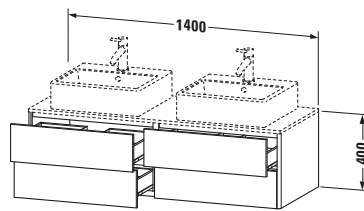

Konsolenwaschtischunterbau wandhängend

Basis Angaben	
Langbezeichnung	Duravit XSquare Konsolenwaschtischunterbau wandhängend, Graphit Matt, Rechteckig, Anzahl Ausschnitte: 2, Anzahl Schubkästen: 4, Tip-on Technik – XS4916B4949

Spezifikationen	
Anzahl Ausschnitte	2
Anzahl Schubkästen	4
Für Anzahl Waschtische	2
Montagegrad	Montiert

Waschplatz	
Position Becken	Links / Rechts

Montage	
Montageart	Wandhängend / Wandmontage

Farbe	
Farbwert	Graphit
Glanzgrad	Matt

Front	
Farbwert Front	Graphit
Glanzgrad Front	Matt

Korpus	
Glanzgrad Korpus	Matt
Material Korpus	Hochverdichtete Dreischicht-Holzspanplatte
Oberfläche Korpus	Dekor

Griff	
Ausführung Griff	Grifflos

Profil	
Farbe Profil	Chrom
Glanzgrad Profil	Hochglanz
Material Profil	Aluminium

Features	
Tip-on Technik	✓
Einrichtungssystem	Optional
Selbsteinzug mit Dämpfung	✓
Siphonausschnitt	✓
Schürze	✓

Lieferumfang	
Montage	
Inkl. Befestigungsmaterial	✓
Technische Dokumentation	
Inkl. Montageanleitung	digital und gedruckt

Logistik	
Artikelgewicht	60 kg

Verkaufsverpackung	
Art Verkaufsverpackung	Karton
Menge / Verkaufsverpackung	1 Stk.
Ab Werk verpackt	✓
Breite Verkaufsverpackung inkl. Artikel	615 mm
Höhe Verkaufsverpackung inkl. Artikel	1460 mm
Tiefe Verkaufsverpackung inkl. Artikel	550 mm
Gewicht Verkaufsverpackung inkl. Artikel	60 kg
Anzahl Packstücke	1

Vermaßung	
Breite / Länge	1400 mm
Höhe	400 mm
Tiefe / Breite	548 mm
Min. Wandabstand	0 mm

Passende Produkte

Passende Artikel	
	Raumsparsiphon # 005076 Universal
	Einrichtungssystem Set # UV0502 Universal
	Konsole # XS063G XSquare
	Konsole # XS064G XSquare

Notwendige Artikel	
	Konsole # XS063G XSquare
	Konsole # XS064G XSquare