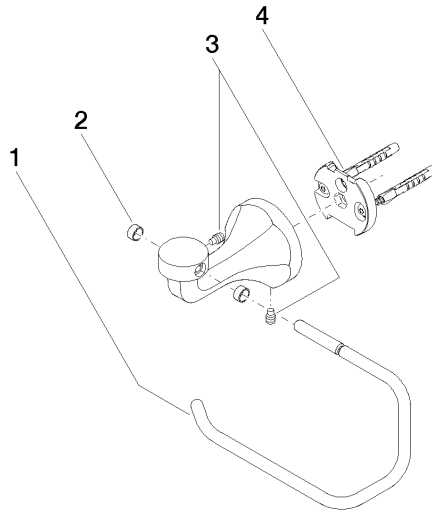

83 500 361 Produktversion ab 03.07.2016

- Breite 145 mm
- Höhe 120 mm
- Ausladung 95 mm

| | | |
|---|-------------------------------|---------------|
|  | Chrom | 83 500 361-00 |
|  | Platin gebürstet | 83 500 361-06 |
|  | Platin | 83 500 361-08 |
|  | Messing (23kt Gold) | 83 500 361-09 |
|  | Dark Brass matt | 83 500 361-16 |
|  | Dark Bronze matt | 83 500 361-17 |
|  | Messing gebürstet (23kt Gold) | 83 500 361-28 |
|  | Bronze gebürstet | 83 500 361-42 |
|  | Dark Platin gebürstet | 83 500 361-99 |

83 500 361 Produktversion ab 03.07.2016

mm [inches]

83 500 361 Produktversion ab 03.07.2016

Ersatzteile für die
anderen
Oberflächenvarianten
finden Sie hier: Platin
gebürstet

Ersatzteilstückliste

| Nr. | Artikelnummer | Benennung | Verbaumenge | Lieferzeit |
|-----|--------------------|---------------------------------------|-------------|------------|
| 1 | 08 18 70 501-00 | Bügel 125 x 185 x 50 mm - Chrom | 1,00 | 10 |
| 3 | 04 31 11 140 00 90 | Befestigung Gewindestift M6 x 10 mm - | 2,00 | 2 |
| 4 | 05 17 97 507 00 90 | Befestigungssatz 52 x 45 x 70 mm - | 1,00 | 2 |
| 2 | 08 18 40 505 90 | Hülse Ø 9,95 x 8,25 x 5,00 mm - | 2,00 | 2 |