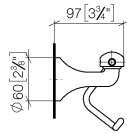

83 500 361 Produktversion ab 03.07.2016

- Breite 145 mm
- Höhe 120 mm
- Ausladung 95 mm

| | | |
|---|-------------------------------|---------------|
|  | Chrom | 83 500 361-00 |
|  | Platin gebürstet | 83 500 361-06 |
|  | Platin | 83 500 361-08 |
|  | Messing (23kt Gold) | 83 500 361-09 |
|  | Dark Brass matt | 83 500 361-16 |
|  | Dark Bronze matt | 83 500 361-17 |
|  | Messing gebürstet (23kt Gold) | 83 500 361-28 |
|  | Bronze gebürstet | 83 500 361-42 |
|  | Dark Platin gebürstet | 83 500 361-99 |

83 500 361 Produktversion ab 03.07.2016

mm [inches]

83 500 361 Produktversion ab 03.07.2016

Ersatzteile für die
anderen
Oberflächenvarianten
finden Sie hier: Platin
gebürstet

Ersatzteilstückliste

| Nr. | Artikelnummer | Benennung | Verbaumenge | Lieferzeit |
|-----|--------------------|---------------------------------------|-------------|------------|
| 1 | 08 18 70 501-00 | Bügel 125 x 185 x 50 mm - Chrom | 1,00 | 10 |
| 3 | 04 31 11 140 00 90 | Befestigung Gewindestift M6 x 10 mm - | 2,00 | 2 |
| 4 | 05 17 97 507 00 90 | Befestigungssatz 52 x 45 x 70 mm - | 1,00 | 2 |
| 2 | 08 18 40 505 90 | Hülse Ø 9,95 x 8,25 x 5,00 mm - | 2,00 | 2 |