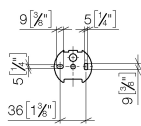

83 500 361 Produktversion ab 03.07.2016

- Breite 145 mm
- Höhe 120 mm
- Ausladung 95 mm

| | | |
|---|-------------------------------|---------------|
|  | Chrom | 83 500 361-00 |
|  | Platin gebürstet | 83 500 361-06 |
|  | Platin | 83 500 361-08 |
|  | Messing (23kt Gold) | 83 500 361-09 |
|  | Dark Brass matt | 83 500 361-16 |
|  | Dark Bronze matt | 83 500 361-17 |
|  | Messing gebürstet (23kt Gold) | 83 500 361-28 |
|  | Bronze gebürstet | 83 500 361-42 |
|  | Dark Platin gebürstet | 83 500 361-99 |

83 500 361 Produktversion ab 03.07.2016

mm [inches]

83 500 361 Produktversion ab 03.07.2016

Ersatzteile für die
anderen
Oberflächenvarianten
finden Sie hier: Platin
gebürstet

Ersatzteilstückliste

| Nr. | Artikelnummer | Benennung | Verbaumenge | Lieferzeit |
|-----|--------------------|---------------------------------------|-------------|------------|
| 1 | 08 18 70 501-00 | Bügel 125 x 185 x 50 mm - Chrom | 1,00 | 10 |
| 3 | 04 31 11 140 00 90 | Befestigung Gewindestift M6 x 10 mm - | 2,00 | 2 |
| 4 | 05 17 97 507 00 90 | Befestigungssatz 52 x 45 x 70 mm - | 1,00 | 2 |
| 2 | 08 18 40 505 90 | Hülse Ø 9,95 x 8,25 x 5,00 mm - | 2,00 | 2 |