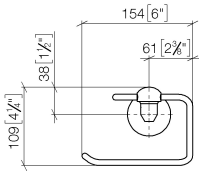

83 500 361 Produktversion ab 03.07.2016

- Breite 145 mm
- Höhe 120 mm
- Ausladung 95 mm

| | | |
|---|-------------------------------|---------------|
|  | Chrom | 83 500 361-00 |
|  | Platin gebürstet | 83 500 361-06 |
|  | Platin | 83 500 361-08 |
|  | Messing (23kt Gold) | 83 500 361-09 |
|  | Dark Brass matt | 83 500 361-16 |
|  | Dark Bronze matt | 83 500 361-17 |
|  | Messing gebürstet (23kt Gold) | 83 500 361-28 |
|  | Bronze gebürstet | 83 500 361-42 |
|  | Dark Platin gebürstet | 83 500 361-99 |

83 500 361 Produktversion ab 03.07.2016

mm [inches]

83 500 361 Produktversion ab 03.07.2016

Ersatzteile für die
anderen
Oberflächenvarianten
finden Sie hier: Platin
gebürstet

Ersatzteilstückliste

| Nr. | Artikelnummer | Benennung | Verbaumenge | Lieferzeit |
|-----|--------------------|---------------------------------------|-------------|------------|
| 1 | 08 18 70 501-00 | Bügel 125 x 185 x 50 mm - Chrom | 1,00 | 10 |
| 3 | 04 31 11 140 00 90 | Befestigung Gewindestift M6 x 10 mm - | 2,00 | 2 |
| 4 | 05 17 97 507 00 90 | Befestigungssatz 52 x 45 x 70 mm - | 1,00 | 2 |
| 2 | 08 18 40 505 90 | Hülse Ø 9,95 x 8,25 x 5,00 mm - | 2,00 | 2 |