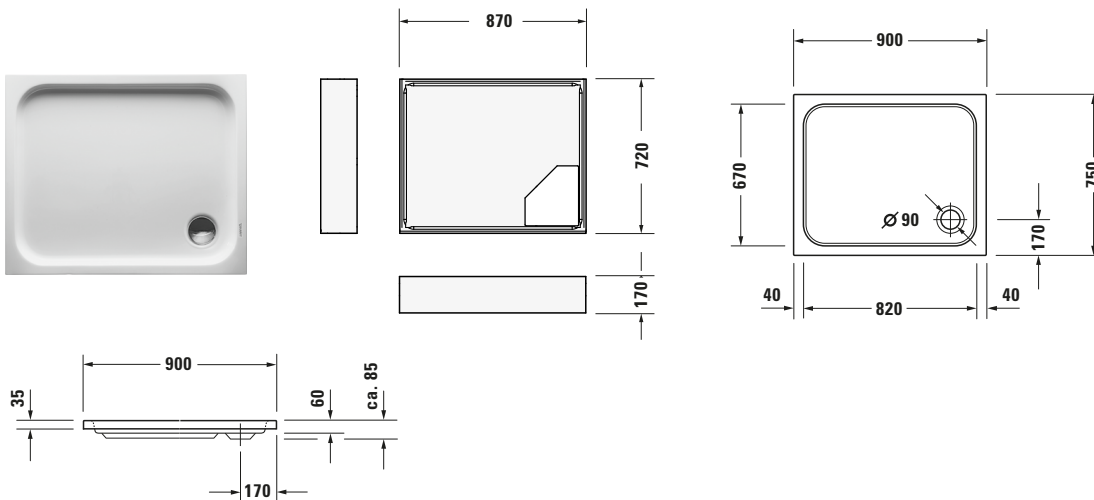

Duschwanne

Basis Angaben	
Langbezeichnung	Duravit D-Code Duschwanne 900x750 mm Weiß, Ecke links, Ecke rechts, Material: Sanitäracryl, Rechteckig – 720104000000001

Spezifikationen	
Form	Rechteckig
Rutschfestigkeitsklasse	C
Farbe	
Farbwert	Weiß
Glanzgrad	Glänzend
Material	
Material	Sanitäracryl
Montage	
Einbauart	Ecke rechts / Ecke links
Ablauf	
Position Ablauf	Ecke

Lieferumfang	
Technische Dokumentation	
Inkl. Montageanleitung	digital und gedruckt
Inkl. Pflegeanleitung	digital und gedruckt

Vermaßung	
Breite / Länge	900 mm
Tiefe / Breite	750 mm
Min. Höhe mit Füßen	210 mm
Max. Höhe mit Füßen	270 mm
Höhe mit Wannenträger	275 mm
Durchmesser Ablaufloch	90 mm

Logistik	
Artikelgewicht	12 kg

Passende Produkte	
	Duschwannenfuß # 790102000000000 Universal
	Wannenanker # 790103000000000 Universal
	Schallschutz-Set # 791369000000000 Universal
	Duschwannenablauf # 791260000001000 D-Code
	Wandprofil # 790126000000000 Universal

Beschreibungstexte	
Ausschreibungstext	Duravit D-Code Duschwanne Weiß, Designer: sieger design, Form: Rechteckig, Sanitäracryl, Einbauart: Ecke rechts, Ecke links, Position Ablauf: Ecke, Rutschfestigkeitsklasse: C, CE-Kennzeichen-1: EN 14527, EAN Nr.: 4021534824081, Artikelgewicht: 12 kg, Innentiefe: 60 mm, Abmessungen (Breite / Länge x Tiefe / Breite x Höhe): 900 x 750 x 85 mm, Antislip, Artikel Nr.: 720104000000001, Passende Artikel: Duschwannenfuß, Wannenanker, Schallschutz-Set, Duschwannenträger, Duschwannenablauf, Wandprofil; Artikel Nr.: 790102000000000, 790103000000000, 791369000000000, 790481000000000, 791260000001000, 790126000000000; Modell Nr.: 790102, 790103, 791369, 790481, 791260, 790126