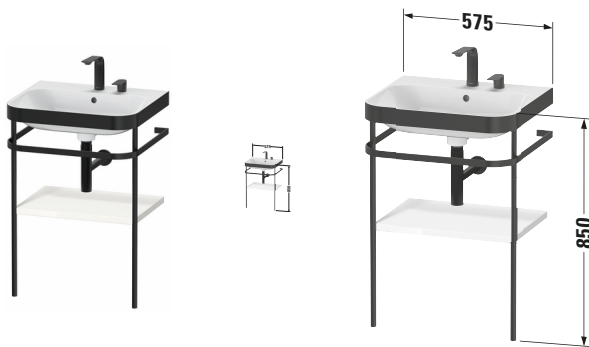

Happy D.2 # HP4735E2222

Design by sieger design

c-bonded Set mit Metallkonsole

Basis Angaben	
Langbezeichnung	Duravit Happy D.2 c-bonded Set mit Metallkonsole, Weiß Hochglanz, Halbrund – HP4735E2222

Spezifikationen	
Keramik	
Anzahl Waschplätze	1
Anzahl Becken	1
Position Becken	Mitte
Anzahl Hahnlöcher pro Waschplatz	2
Griff	
Ausführung Griff	Grifflos
Front	
Farbwert Front	Weiß
Glanzgrad Front	Hochglanz
Material Front	Hochverdichtete Dreischicht-Holzspanplatte
Korpus	
Farbwert Korpus	Weiß
Glanzgrad Korpus	Hochglanz
Material Korpus	Hochverdichtete Dreischicht-Holzspanplatte
Oberfläche Korpus	Dekor

Features	
Set Attribute	
Hahnlochbank	Ja

Lieferumfang	
Montage	
Inkl. Befestigungsmaterial	✓
Technische Dokumentation	
Inkl. Pflegeanleitung	✓
Inkl. Montageanleitung	digital und gedruckt
Set Attribute	
Inkl. Schaftventil	Nein
Inkl. Ablaufventil	Ja
Inkl. Push-Open Ventil	Ja

Logistik	
Artikelgewicht	22 kg
Verkaufsverpackung	
Breite Verkaufsverpackung inkl. Artikel	960 mm
Höhe Verkaufsverpackung inkl. Artikel	424 mm
Tiefe Verkaufsverpackung inkl. Artikel	664 mm
Gewicht Verkaufsverpackung inkl. Artikel	27,4 kg

Passende Produkte	
Passende Artikel	
	Designsiphon # 005036 Universal

Vermaßung	
Breite / Länge	575 mm
Höhe	850 mm
Tiefe / Breite	490 mm
Min. Wandabstand	0 mm

Weitere Informationen finden Sie hier

<https://pro.duravit.de/p/HP4735E2222>