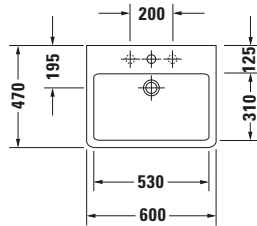

Waschtisch

8532 Fogio

Basis Angaben

Langbezeichnung	Duravit Vero Waschtisch 600 mm Weiß Hochglanz, Hahnlochbank, Anzahl Hahnlöcher pro Waschplatz: 1, Überlauf, Geschliffen – 0454600027
-----------------	--

Spezifikationen
Farbe

Farbwert	Weiß
Innenfarbe	Weiß
Aussenfarbe	Weiß
Glanzgrad	Hochglanz
Glanzgrad Innen	Hochglanz
Glanzgrad Außen	Hochglanz

Überlauf

Überlauf	✓
----------	---

Waschplatz

Anzahl Hahnlöcher pro Waschplatz	1
----------------------------------	---

Material

Material	Keramik
----------	---------

Features
Waschtisch

Geschliffen	✓
-------------	---

Waschplatz

Hahnlochbank	✓
--------------	---

Logistik

Artikelgewicht	17,9 kg
----------------	---------

Passende Produkte
Passende Artikel

	Push-open Ventil # 0050524600 Universal
	Push-open Ventil # 005052 Universal
	Designsiphon # 005036 Universal

Beschreibungstexte

Ausschreibungstext	Duravit Vero Waschtisch Weiß Hochglanz 600 mm, Designer: Duravit, Sanitärkeramik, Aufsatz, Überlauf, Position Ablauf: Mitte, Geschliffen, Anzahl Becken: 1, Beckenform: Rechteckig, Position Becken: Mitte, Position Hahnloch: Mitte, Weiß Hochglanz, Geeignet für Möbel, Hahnlochbank, CE-Kennzeichen-1: EN 14688, EAN Nr.: 4021534285837, Artikelgewicht: 17,9 kg, Beckenbreite: 530 mm, Beckentiefe: 310 mm, Abmessungen (Breite / Länge x Tiefe / Breite x Höhe): 600 x 470 x 165 mm, Artikel Nr.: 0454600027
--------------------	---