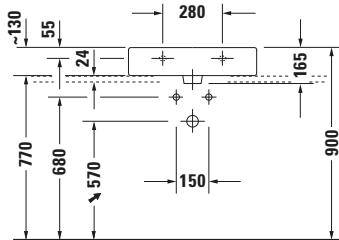

Waschtisch

8532 Fogio

Basis Angaben

Langbezeichnung	Duravit Vero Waschtisch 600 mm Weiß Hochglanz, Hahnlochbank, Anzahl Hahnlöcher pro Waschplatz: 1, Überlauf, Geschliffen – 0454600027
-----------------	--

Spezifikationen
Farbe

Farbwert	Weiß
Innenfarbe	Weiß
Aussenfarbe	Weiß
Glanzgrad	Hochglanz
Glanzgrad Innen	Hochglanz
Glanzgrad Außen	Hochglanz

Überlauf

Überlauf	✓
----------	---

Waschplatz

Anzahl Hahnlöcher pro Waschplatz	1
----------------------------------	---

Passende Produkte
Passende Artikel

	Push-open Ventil # 0050524600 Universal
	Push-open Ventil # 005052 Universal
	Designsiphon # 005036 Universal

Beschreibungstexte

Ausschreibungstext	Duravit Vero Waschtisch Weiß Hochglanz 600 mm, Designer: Duravit, Sanitärkeramik, Aufsatz, Überlauf, Position Ablauf: Mitte, Geschliffen, Anzahl Becken: 1, Beckenform: Rechteckig, Position Becken: Mitte, Position Hahnloch: Mitte, Weiß Hochglanz, Geeignet für Möbel, Hahnlochbank, CE-Kennzeichen-1: EN 14688, EAN Nr.: 4021534285837, Artikelgewicht: 17,9 kg, Beckenbreite: 530 mm, Beckentiefe: 310 mm, Abmessungen (Breite / Länge x Tiefe / Breite x Höhe): 600 x 470 x 165 mm, Artikel Nr.: 0454600027
--------------------	---