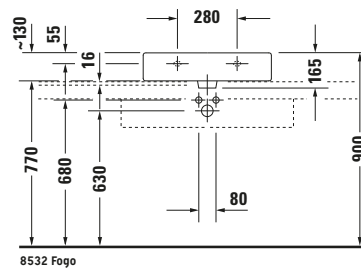

Waschtisch

8532 Fogio

Basis Angaben

Langbezeichnung	Duravit Vero Waschtisch 600 mm Weiß Hochglanz, Hahnlochbank, Anzahl Hahnlöcher pro Waschplatz: 1, Überlauf, Geschliffen – 0454600027
-----------------	--

Spezifikationen
Farbe

Farbwert	Weiß
Innenfarbe	Weiß
Aussenfarbe	Weiß
Glanzgrad	Hochglanz
Glanzgrad Innen	Hochglanz
Glanzgrad Außen	Hochglanz

Überlauf

Überlauf	✓
----------	---

Waschplatz

Anzahl Hahnlöcher pro Waschplatz	1
----------------------------------	---

Passende Produkte
Passende Artikel

	Push-open Ventil # 0050524600 Universal
	Push-open Ventil # 005052 Universal
	Designsiphon # 005036 Universal

Beschreibungstexte

Ausschreibungstext	Duravit Vero Waschtisch Weiß Hochglanz 600 mm, Designer: Duravit, Sanitärkeramik, Aufsatz, Überlauf, Position Ablauf: Mitte, Geschliffen, Anzahl Becken: 1, Beckenform: Rechteckig, Position Becken: Mitte, Position Hahnloch: Mitte, Weiß Hochglanz, Geeignet für Möbel, Hahnlochbank, CE-Kennzeichen-1: EN 14688, EAN Nr.: 4021534285837, Artikelgewicht: 17,9 kg, Beckenbreite: 530 mm, Beckentiefe: 310 mm, Abmessungen (Breite / Länge x Tiefe / Breite x Höhe): 600 x 470 x 165 mm, Artikel Nr.: 0454600027
--------------------	---