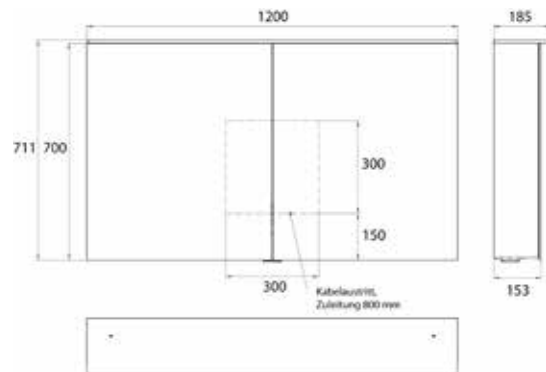

## PRODUKTINFORMATION

Lichtspiegelschrank Pure 2 Design (LED), 1200 mm, IP 20, 28 W, 2.700-6.500 K aluminium

Art.-Nr.9797 054 05

Aufputzmodell, 4 stufenlos einstellbare Ablagen, 2 Türen, 2 Steckdosen, Höhe: 711 mm, mit Lichtsegel (Waschtischbeleuchtung, Oberlicht separat abschaltbar)