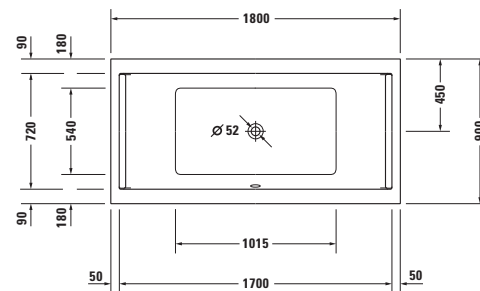

Badewanne

Basis Angaben

Langbezeichnung	Duravit Starck Badewanne 1800x900 mm Weiß, Einbau, Material: Sanitäracryl, Rechteckig, Anzahl Rückenschrägen: 2, Position Ablauf: Mitte, Überlauf – 700339000000000
-----------------	---

Beschreibungstexte

Ausschreibungstext	Duravit Starck Badewanne Weiß 1800x900 mm, Designer: Philippe Starck, Form: Rechteckig, Sanitäracryl, Einbauart: Einbau, Wannenverkleidung möglich, Anzahl Rückenschrägen: 2, Position Rückenschräge: Links, Rechts, Angeformte Nackenstütze, Überlauf, Überlaufart: Drehexcenter, Position Überlauf: Mitte, Position Ablauf: Mitte, Weiß, CE-Kennzeichen-1: EN 14516, EAN Nr.: 4021534894725, Artikelgewicht: 32 kg, Nutzinhalt: 212 l, Innentiefe: 460 mm, Abmessungen (Breite / Länge x Tiefe / Breite x Höhe): 1800 x 900 x 480 mm, Artikel Nr.: 700339000000000
--------------------	--

Spezifikationen

Montage	
Einbauart	Einbau
Position Rückenschräge	Links / Rechts
Nutzinhalt	212 l
Material	
Material	Sanitäracryl
Farbe	
Farbwert	Weiß
Glanzgrad	Glänzend
Überlauf	
Überlaufart	Drehexcenter

Features

Wannengriff möglich	✓
---------------------	---

Vermaßung

Breite / Länge	1800 mm
Tiefe / Breite	900 mm
Höhe	480 mm
Min. Höhe mit Füßen	605 mm
Höhe mit Wannenträger	605 mm

Logistik

Artikelgewicht	32 kg
----------------	-------