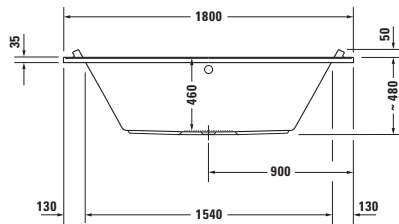

Badewanne

Basis Angaben

Langbezeichnung	Duravit Starck Badewanne 1800x900 mm Weiß, Einbau, Material: Sanitäracryl, Rechteckig, Anzahl Rückenschrägen: 2, Position Ablauf: Mitte, Überlauf – 700339000000000
-----------------	---

Beschreibungstexte

Ausschreibungstext	Duravit Starck Badewanne Weiß 1800x900 mm, Designer: Philippe Starck, Form: Rechteckig, Sanitäracryl, Einbauart: Einbau, Wannenverkleidung möglich, Anzahl Rückenschrägen: 2, Position Rückenschräge: Links, Rechts, Angeformte Nackenstütze, Überlauf, Überlaufart: Drehexcenter, Position Überlauf: Mitte, Position Ablauf: Mitte, Weiß, CE-Kennzeichen-1: EN 14516, EAN Nr.: 4021534894725, Artikelgewicht: 32 kg, Nutzinhalt: 212 l, Innentiefe: 460 mm, Abmessungen (Breite / Länge x Tiefe / Breite x Höhe): 1800 x 900 x 480 mm, Artikel Nr.: 700339000000000
--------------------	--

Spezifikationen

Montage	
Einbauart	Einbau
Position Rückenschräge	Links / Rechts
Nutzinhalt	212 l
Material	
Material	Sanitäracryl
Farbe	
Farbwert	Weiß
Glanzgrad	Glänzend
Überlauf	
Überlaufart	Drehexcenter

Features

Wannengriff möglich	✓
---------------------	---

Vermaßung

Breite / Länge	1800 mm
Tiefe / Breite	900 mm
Höhe	480 mm
Min. Höhe mit Füßen	605 mm
Höhe mit Wannenträger	605 mm

Logistik

Artikelgewicht	32 kg
----------------	-------