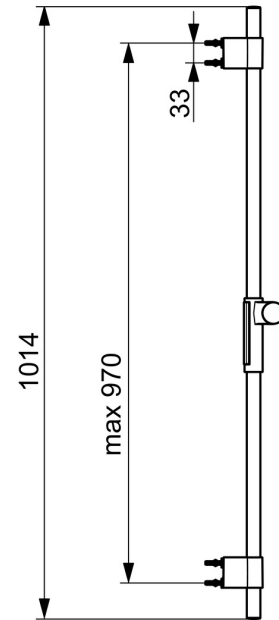

EAN: 4057304009013  
[static.hansa.com/04790200](http://static.hansa.com/04790200)

- Dusche
- Zubehör
- Wandmontage
- Chrom
- Brausestange, Variable Montagemöglichkeit, Verstellbare Brausestangehalterung
- Befestigungsset
- Kürzbar

### Technische Eigenschaften

Durchmesser	Ø 22 mm
Installationsabstand	max 970 mm
Länge / Höhe	1014 mm