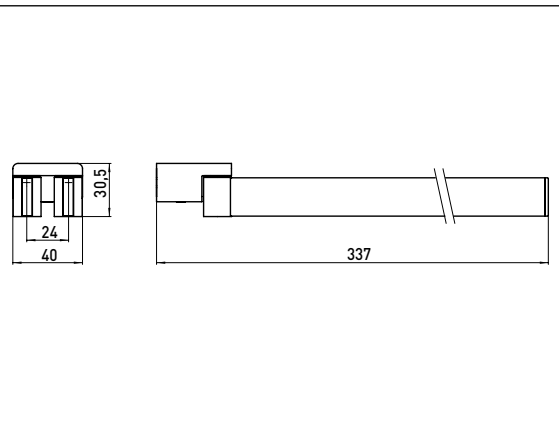

PRODUKTINFORMATION

Handtuchhalter, 337 mm chrom

Art.-Nr.0550 001 31

schwenkbar