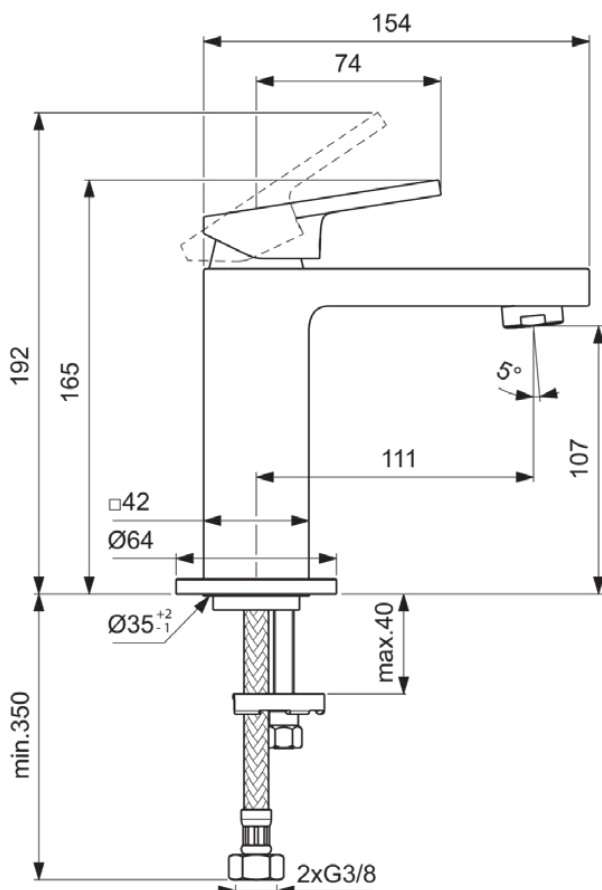

EXTRA

BD501A2

EXTRA | Waschtischarmatur 64x165x165 mm, 111 mm vertikaler Abstand bis Mitte Auslauf in brushed gold, 5 l/min (3 bar), ohne Ablaufgarnitur | EasyFix, Durchflussbegrenzer, FirmaFlow, PVD Technologie

Bild & Zeichnung

Allgemeine Informationen

Produktkategorie:	Waschtischarmaturen
Produktart:	Waschtischarmatur
Marke:	Ideal Standard
Kollektion:	EXTRA
Designer:	Palomba Serafini Associati
Colour:	A2 - Brushed Gold
Oberflächenbeschaffenheit:	satın
Höhe (mm):	165
Breite (mm):	64
Ausladung (mm):	165
Befestigungsart:	EasyFix
Nettogewicht (kg):	1.63
EAN Code:	3800861111665

Produktspezifikationen

Durchfluss bei 3 bar (l) - Auslauf:	5
PVD Technologie:	Ja
Form der Rosette(n):	Rund
Auslaufart:	Starr
Auslaufart:	Gegossener Körper
Oberflächenschutz:	PVD
Oberflächenbeschaffenheit:	satin
Schwenkbarer Auslauf:	Nein
Strahlreglerart:	Luftsprudler
Sichtbarkeit des Strahlreglers:	Sichtbar
Einstellbar Strahlregler:	Nein
Temperaturbegrenzer:	Ja
Berührungslose Steuerung:	Nein
Griffart:	Betätigungshebel
Art der Temperaturkontrolle:	Manuelle Betätigung
Mit Verschlussstopfen:	Nein
Mit Rosette(n):	Ja
Mit Griff(en):	Ja
Mit Auslass:	Ja
Mit herausziebarer Spülbrause:	Nein
Mit Ablaufgarnitur:	Nein
Easy-Fix Technologie:	Ja
Befestigungsart:	EasyFix
Montageart:	Hahnloch