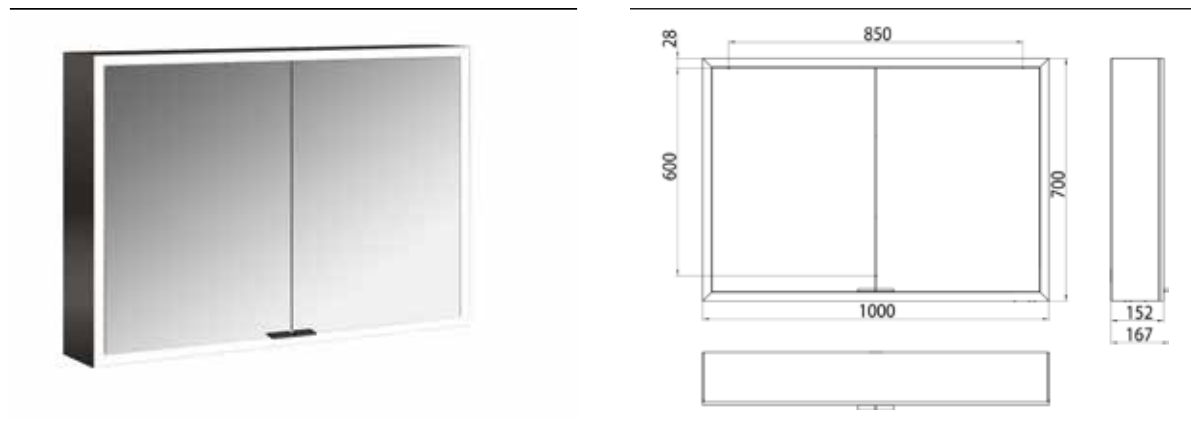

PRODUKTINFORMATION

Lichtspiegelschrank prime, 1.000 mm, 2 Türen, Aufputzmodell, IP20 schwarz/spiegel

Art.-Nr.9497 135 83

Seitenwand schwarz verspiegelt, mit verspiegelter Glasrückwand, 2 stufenlos einstellbare Ablagen, 2 Türen, 2 Steckdosen, stufenlose Lichtsteuerung (an/aus, Helligkeit und Lichtfarbe) über drei in die Glasrückwand integrierte Touchsensoren, Höhe: 700 mm, LED-Beleuchtung