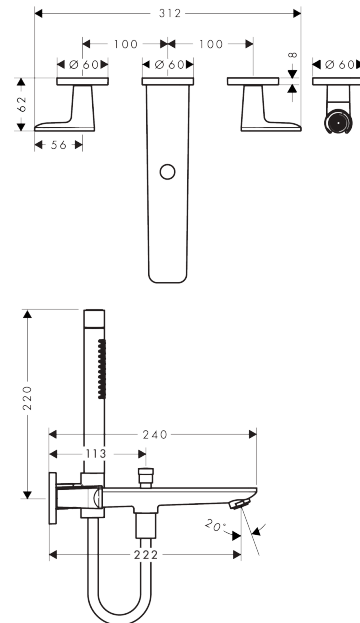

### 3-Loch Wannenarmatur Unterputz für Wandmontage mit Handbrause

Oberfläche: **Brushed Nickel** Artikelnummer: **49480820**

##### Merkmale

- besteht aus: 3-Loch Wannenarmatur, Brausenhalter, Brausenschlauch
- Ausladung: 222 mm
- Strahlart Armatur: Normalstrahl
- Strahlart Handbrause: Rain, MonoRain
- Maximale Durchflussmenge bei 3 bar: 20 l/min
- Durchfluss für Wanneneinlauf bei 3 bar: 20 l/min
- Durchfluss für Handbrause bei 3 bar: 9,7 l/min
- Keramikventile heiss/kalt 90°
- Umsteller mit automatischer Rückstellung
- Geräuschgruppe: II
- Anschlussart: Grundkörper
- Wandmontage
- Durchflussklasse: D
- P-IX 10247/IIDD

#### Maßzeichnung

**AXOR Citterio C**

**3-Loch Wannensarmatur Unterputz für Wandmontage mit Handbrause**

Oberfläche: **Brushed Nickel** Artikelnummer: **49480820**

**Durchflussdiagramm**