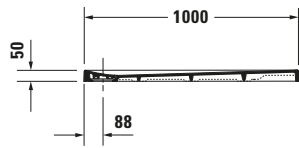

Duschwanne

Basis Angaben

Langbezeichnung	Duravit Stonetto Duschwanne 1000x1000 mm Weiß Matt, Bodenbündig, Halbeinbau, Aufgesetzt, Material: Mineralguss, DuroCast UltraResist, Rechteckig – 720167380000000
-----------------	--

Spezifikationen

Form	Rechteckig
Rutschfestigkeitsklasse	B
Farbe	
Farbwert	Weiß
Glanzgrad	Matt
Material	
Material	Mineralguss
Materialart	DuroCast UltraResist
Montage	
Einbauart	Bodenbündig / Halbeinbau / Aufgesetzt
Ablauf	
Position Ablauf	Seitlich

Lieferumfang

Inkl. Ablaufabdeckung	✓
Inkl. Schmutzradierer	✓

Technische Dokumentation

Inkl. Montageanleitung	digital und gedruckt
Inkl. Pflegeanleitung	digital und gedruckt

Vermaßung

Breite / Länge	1000 mm
Tiefe / Breite	1000 mm
Min. Höhe mit Füßen	130 mm
Max. Höhe mit Füßen	150 mm
Höhe mit Wannenträger	120 mm
Durchmesser Ablaufloch	90 mm

Beschreibungstexte

Ausschreibungstext	Duravit Stonetto Duschwanne Weiß Matt, Designer: EOOS, Form: Rechteckig, Mineralguss, DuroCast UltraResist, Einbauart: Bodenbündig, Halbeinbau, Aufgesetzt, Position Ablauf: Seitlich, Rutschfestigkeitsklasse: B, CE-Kennzeichen-1: EN 14527, EAN Nr.: 4053424141947, Artikelgewicht: 32 kg, Abmessungen (Breite / Länge x Höhe): 1000 x 1000 x 50 mm, Artikel Nr.: 720167380000000, Passende Artikel: Schalungshilfe, Duschwannenträger, Duschwannenfuß, Fußgestell, Wandprofil, Duschwannenablauf, Abdicht-Set, Schallschutz-Set; Artikel Nr.: 792805000000000, 792411000000000, 790173000000000, 791104000000000, 790126000000000, 791243000000000, 7902630000001000, 7902690000001000, 792803000000000, 791372000000000; Modell Nr.: 792805, 792411, 790173, 791104, 790126, 791243, 790263, 790269, 792803, 791372
--------------------	--