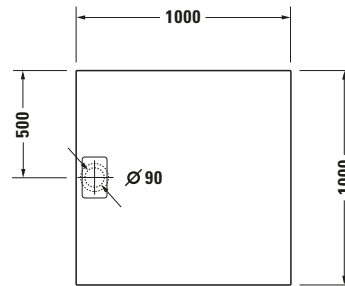

Duschwanne

Basis Angaben

Langbezeichnung	Duravit Stonetto Duschwanne 1000x1000 mm Weiß Matt, Bodenbündig, Halbeinbau, Aufgesetzt, Material: Mineralguss, DuroCast UltraResist, Rechteckig – 720167380000000
-----------------	--

Spezifikationen

Form	Rechteckig
Rutschfestigkeitsklasse	B
Farbe	
Farbwert	Weiß
Glanzgrad	Matt
Material	
Material	Mineralguss
Materialart	DuroCast UltraResist
Montage	
Einbauart	Bodenbündig / Halbeinbau / Aufgesetzt
Ablauf	
Position Ablauf	Seitlich

Lieferumfang

Inkl. Ablaufabdeckung	✓
Inkl. Schmutzradierer	✓

Technische Dokumentation

Inkl. Montageanleitung	digital und gedruckt
Inkl. Pflegeanleitung	digital und gedruckt

Vermaßung

Breite / Länge	1000 mm
Tiefe / Breite	1000 mm
Min. Höhe mit Füßen	130 mm
Max. Höhe mit Füßen	150 mm
Höhe mit Wannenträger	120 mm
Durchmesser Ablaufloch	90 mm

Beschreibungstexte

Ausschreibungstext	Duravit Stonetto Duschwanne Weiß Matt, Designer: EOOS, Form: Rechteckig, Mineralguss, DuroCast UltraResist, Einbauart: Bodenbündig, Halbeinbau, Aufgesetzt, Position Ablauf: Seitlich, Rutschfestigkeitsklasse: B, CE-Kennzeichen-1: EN 14527, EAN Nr.: 4053424141947, Artikelgewicht: 32 kg, Abmessungen (Breite / Länge x Höhe): 1000 x 1000 x 50 mm, Artikel Nr.: 720167380000000, Passende Artikel: Schalungshilfe, Duschwannenträger, Duschwannenfuß, Fußgestell, Wandprofil, Duschwannenablauf, Abdicht-Set, Schallschutz-Set; Artikel Nr.: 792805000000000, 792411000000000, 790173000000000, 791104000000000, 790126000000000, 791243000000000, 7902630000001000, 7902690000001000, 792803000000000, 791372000000000; Modell Nr.: 792805, 792411, 790173, 791104, 790126, 791243, 790263, 790269, 792803, 791372
--------------------	--