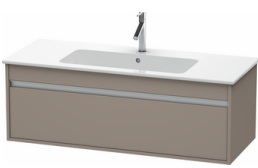

Waschtischunterbau wandhängend

Basis Angaben	
Langbezeichnung	Duravit Ketho Waschtischunterbau wandhängend, Basalt Matt, Rechteckig, Anzahl Auszüge: 1 – KT642104343

Spezifikationen	
Anzahl Auszüge	1
Für Anzahl Waschtische	1
Montagegrad	Montiert

Waschplatz	
Position Becken	Mitte

Montage	
Montageart	Montage unter Waschtisch / Wandhängend / Wandmontage

Farbe	
Farbwert	Basalt
Glanzgrad	Matt

Front	
Farbwert Front	Basalt
Glanzgrad Front	Matt

Korpus	
Glanzgrad Korpus	Matt
Material Korpus	Hochverdichtete Dreischicht-Holzspanplatte
Oberfläche Korpus	Dekor

Griff	
Ausführung Griff	Griffleiste
Anzahl Griffe	1
Farbwert Griff	Silber

Features	
Inneneinteilung	Optional
Selbsteinzug mit Dämpfung	✓

Lieferumfang	
Montage	
Inkl. Befestigungsmaterial	✓
Technische Dokumentation	
Inkl. Montageanleitung	digital und gedruckt

Vermaßung	
Breite / Länge	1200 mm
Höhe	410 mm
Tiefe / Breite	475 mm
Min. Wandabstand	0 mm

Passende Produkte

Passende Artikel	
	Waschtisch # 233612 ME by Starck
	Raumsparsiphon # 005076 Universal
	Waschtisch # 236112 ME by Starck
	Inneneinteilung # UV9845 Universal