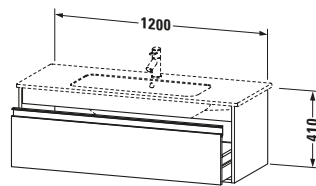

Waschtischunterbau wandhängend

Basis Angaben	
Langbezeichnung	Duravit Ketho Waschtischunterbau wandhängend, Basalt Matt, Rechteckig, Anzahl Auszüge: 1 – KT642104343

Spezifikationen	
Anzahl Auszüge	1
Für Anzahl Waschtische	1
Montagegrad	Montiert

Waschplatz	
Position Becken	Mitte

Montage	
Montageart	Montage unter Waschtisch / Wandhängend / Wandmontage

Farbe	
Farbwert	Basalt
Glanzgrad	Matt

Front	
Farbwert Front	Basalt
Glanzgrad Front	Matt

Korpus	
Glanzgrad Korpus	Matt
Material Korpus	Hochverdichtete Dreischicht-Holzspanplatte
Oberfläche Korpus	Dekor

Griff	
Ausführung Griff	Griffleiste
Anzahl Griffe	1
Farbwert Griff	Silber

Features	
Inneneinteilung	Optional
Selbsteinzug mit Dämpfung	✓

Lieferumfang	
Montage	
Inkl. Befestigungsmaterial	✓
Technische Dokumentation	
Inkl. Montageanleitung	digital und gedruckt

Vermaßung	
Breite / Länge	1200 mm
Höhe	410 mm
Tiefe / Breite	475 mm
Min. Wandabstand	0 mm

Passende Produkte

Passende Artikel	
	Waschtisch # 233612 ME by Starck
	Raumsparsiphon # 005076 Universal
	Waschtisch # 236112 ME by Starck
	Inneneinteilung # UV9845 Universal