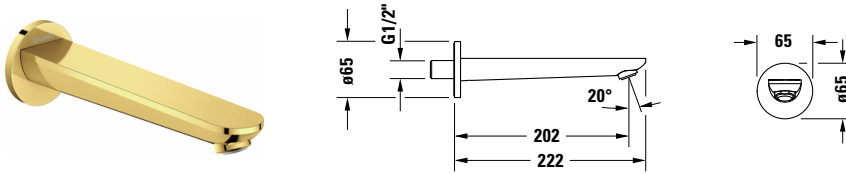

**Wanneneinlauf**

| Basis Angaben   |  |
|-----------------|--|
| Langbezeichnung | Duravit Wave Wanneneinlauf Gold Poliert – WA5240010034 |

| Spezifikationen                |          |
|--------------------------------|----------|
| <b>Wasseranschluss</b>         |          |
| Anschlussmaß Wasseranschluss   | DN 15    |
| Durchflussmenge (3 bar)        | 25 l/min |
| Form Rosette                   | Rund     |
| Min. Empfohlener Betriebsdruck | 1 bar    |
| Max. Empfohlener Betriebsdruck | 5 bar    |
| <b>Farbe</b>                   |          |
| Farbwert                       | Gold     |
| Glanzgrad                      | Poliert  |

| Features                       |   |
|--------------------------------|---|
| Geeignet für Durchlauferhitzer | ✓ |

| Vermaßung |        |
|-----------|--------|
| Ausladung | 202 mm |

Weitere Informationen finden Sie hier