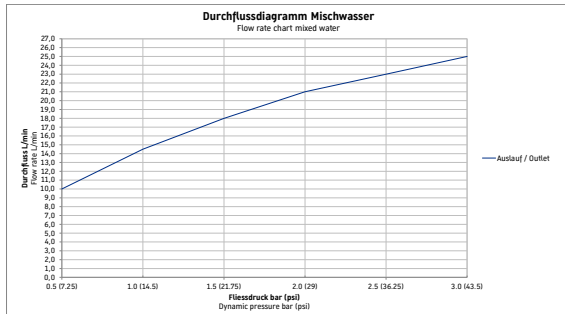

**Wanneneinlauf**

| Basis Angaben   |  |
|-----------------|--|
| Langbezeichnung | Duravit Wave Wanneneinlauf Gold Poliert – WA5240010034 |

| Spezifikationen                |          |
|--------------------------------|----------|
| <b>Wasseranschluss</b>         |          |
| Anschlussmaß Wasseranschluss   | DN 15    |
| Durchflussmenge (3 bar)        | 25 l/min |
| Form Rosette                   | Rund     |
| Min. Empfohlener Betriebsdruck | 1 bar    |
| Max. Empfohlener Betriebsdruck | 5 bar    |
| <b>Farbe</b>                   |          |
| Farbwert                       | Gold     |
| Glanzgrad                      | Poliert  |

| Features                       |   |
|--------------------------------|---|
| Geeignet für Durchlauferhitzer | ✓ |

| Vermaßung |        |
|-----------|--------|
| Ausladung | 202 mm |

Weitere Informationen finden Sie hier