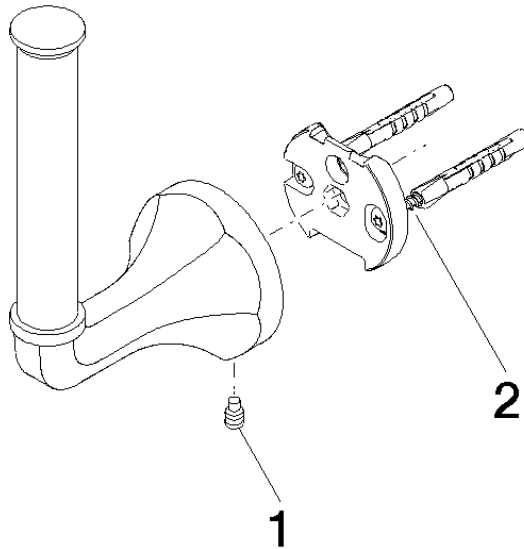

83 590 361 Produktversion ab 03.07.2016

- Höhe 170 mm
- Rosette Ø 60 mm
- Ausladung 93 mm

	Chrom	83 590 361-00
	Platin gebürstet	83 590 361-06
	Platin	83 590 361-08
	Messing (23kt Gold)	83 590 361-09
	Dark Brass matt	83 590 361-16
	Dark Bronze matt	83 590 361-17
	Messing gebürstet (23kt Gold)	83 590 361-28
	Bronze gebürstet	83 590 361-42
	Dark Platinum gebürstet	83 590 361-99

83 590 361 Produktversion ab 03.07.2016

mm [inches]

83 590 361 Produktversion ab 03.07.2016

Ersatzteile für die
anderen
Oberflächenvarianten
finden Sie hier: Platin
gebürstet

Ersatzteilstückliste

Nr.	Artikelnummer	Benennung	Verbaumenge	Lieferzeit
1	04 31 11 140 00 90	Befestigung Gewindestift M6 x 10 mm -	1,00	2
2	05 17 97 507 00 90	Befestigungssatz 52 x 45 x 70 mm -	1,00	2