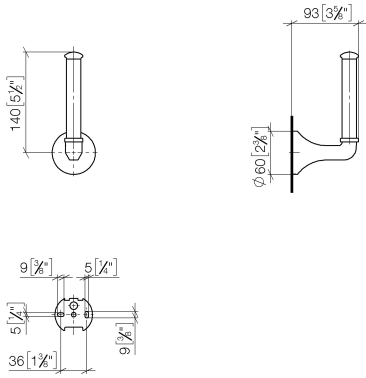

83 590 361 Produktversion ab 03.07.2016

- Höhe 170 mm
- Rosette Ø 60 mm
- Ausladung 93 mm

	Chrom	83 590 361-00
	Platin gebürstet	83 590 361-06
	Platin	83 590 361-08
	Messing (23kt Gold)	83 590 361-09
	Dark Brass matt	83 590 361-16
	Dark Bronze matt	83 590 361-17
	Messing gebürstet (23kt Gold)	83 590 361-28
	Bronze gebürstet	83 590 361-42
	Dark Platinum gebürstet	83 590 361-99

83 590 361 Produktversion ab 03.07.2016

mm [inches]

83 590 361 Produktversion ab 03.07.2016

Ersatzteile für die
anderen
Oberflächenvarianten
finden Sie hier: Platin
gebürstet

Ersatzteilstückliste

Nr.	Artikelnummer	Benennung	Verbaumenge	Lieferzeit
1	04 31 11 140 00 90	Befestigung Gewindestift M6 x 10 mm -	1,00	2
2	05 17 97 507 00 90	Befestigungssatz 52 x 45 x 70 mm -	1,00	2