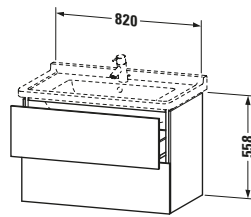

## Waschtischunterbau wandhängend

Basis Angaben	
Langbezeichnung	Duravit L-Cube Waschtischunterbau wandhängend, Schwarz Hochglanz, Rechteckig, Anzahl Schubkästen: 2, Tip-on Technik – LC626504040

Lieferumfang	
<b>Montage</b>	
Inkl. Befestigungsmaterial	✓
<b>Technische Dokumentation</b>	
Inkl. Montageanleitung	digital und gedruckt

Spezifikationen	
Anzahl Schubkästen	2
Für Anzahl Waschtische	1
Montagegrad	Montiert

Logistik	
Artikelgewicht	33 kg
<b>Verkaufsverpackung</b>	
Art Verkaufsverpackung	Karton
Menge / Verkaufsverpackung	1 Stk.
Ab Werk verpackt	✓
Breite Verkaufsverpackung inkl. Artikel	630 mm
Höhe Verkaufsverpackung inkl. Artikel	860 mm
Tiefe Verkaufsverpackung inkl. Artikel	565 mm
Gewicht Verkaufsverpackung inkl. Artikel	36,9 kg
Anzahl Packstücke	1