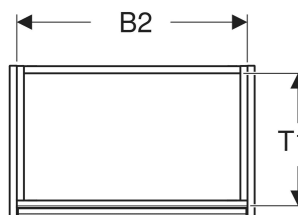

Geberit Renova Compact Unterschrank für Waschtisch, mit einer Tür

EIGENSCHAFTEN

- Holz aus nachhaltiger Forstwirtschaft mit zertifizierter Herkunft
- Wandhängend
- Mit einer Tür
- Anschlagseite links oder rechts
- Griffmulde zum Öffnen
- Tür mit Dämpfungsmechanismus
- Mit einem versetzbaren Einlegeboden

ZUBEHÖR

- Geberit Magnethalter
- Geberit Set Füße schmal

Art-Nr.	Farbe / Oberfläche	B cm	B1 cm	B2 cm	Breite Waschtisch cm	H cm	T cm	T1 cm	Tür	VE1 St.
504.083.PS.1 Neu	Eiche natur / Melamin Holzstruktur	50	44.6	46.8	55	60.6	33.7	30.2	Anschlag links oder rechts	1