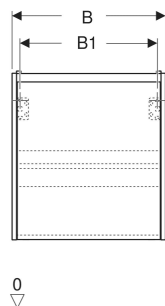

Geberit Renova Compact Unterschrank für Waschtisch, mit einer Tür

EIGENSCHAFTEN

- Holz aus nachhaltiger Forstwirtschaft mit zertifizierter Herkunft
- Wandhängend
- Mit einer Tür
- Anschlagseite links oder rechts
- Griffmulde zum Öffnen
- Tür mit Dämpfungsmechanismus
- Mit einem versetzbaren Einlegeboden

ZUBEHÖR

- Geberit Magnethalter
- Geberit Set Füße schmal

Art-Nr.	Farbe / Oberfläche	B cm	B1 cm	B2 cm	Breite Waschtisch cm	H cm	T cm	T1 cm	Tür	VE1 St.
504.083.PS.1 Neu	Eiche natur / Melamin Holzstruktur	50	44.6	46.8	55	60.6	33.7	30.2	Anschlag links oder rechts	1