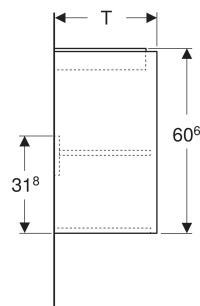

Geberit Renova Compact Unterschrank für Waschtisch, mit einer Tür

EIGENSCHAFTEN

- Holz aus nachhaltiger Forstwirtschaft mit zertifizierter Herkunft
- Wandhängend
- Mit einer Tür
- Anschlagseite links oder rechts
- Griffmulde zum Öffnen
- Tür mit Dämpfungsmechanismus
- Mit einem versetzbaren Einlegeboden

ZUBEHÖR

- Geberit Magnethalter
- Geberit Set Füße schmal

Art-Nr.	Farbe / Oberfläche	B cm	B1 cm	B2 cm	Breite Waschtisch cm	H cm	T cm	T1 cm	Tür	VE1 St.
504.083.PS.1 Neu	Eiche natur / Melamin Holzstruktur	50	44.6	46.8	55	60.6	33.7	30.2	Anschlag links oder rechts	1