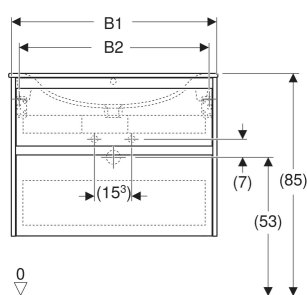

Geberit Renova Plan Set Möbelwaschtisch schmaler Rand, mit Unterschrank, zwei Schubladen

EIGENSCHAFTEN

- Holz aus nachhaltiger Forstwirtschaft mit zertifizierter Herkunft
- Wandhängend
- Mit zwei Schubladen
- Griffmulde zum Öffnen
- Schublade mit Selbsteinzug
- Schublade mit Geruchsverschlussausschnitt
- Erweiterter Serviceraum
- Seidenmatte Oberflächen mit Anti-Fingerabdruck-Beschichtung
- Feuchtigkeitsbeständig
- Vormontiert geliefert

TECHNISCHE DATEN

Werkstoff

Sanitärkeramik /
Hochverdichtete Dreischicht-
Holzspanplatte

Schubladenbelastung max.

20 kg

LIEFERUMFANG

- Möbelwaschtisch
- Unterschrank für Möbelwaschtisch
- Befestigungsmaterial
- Montageschablone

ZUBEHÖR

- Geberit Handtuchhalter für Badezimmermöbel
- Geberit Magnethalter
- Geberit Lichtleiste für Schublade
- Geberit Doppellichtleiste für Schublade
- Geberit Handtuchhalter für Badezimmermöbel, Ecke rechtwinklig
- Geberit Handtuchhalter für Badezimmermöbel, Ecke abgerundet
- Geberit Schubladeneinsatz
- Geberit Einsatz für Geruchsverschlussausschnitt
- Geberit Schubladeneinsatz mit asymmetrischer H-Unterteilung
- Geberit Schubladeneinsatz mit H-Unterteilung
- Geberit Set Füße schmal

Art.-Nr.	Farbe / Oberfläche	Hainloch	Überlauf	B cm	B1 cm	B2 cm	B3 cm	B4 cm	Breite Waschtisch cm	H cm	T cm	VE1 St.
504.038.JR.8 * Neu	Waschtisch: weiß / KeraTect Korpus, Front: Nussbaum hickory / Melamin Holzstruktur	mittig	sichtbar, symmetrisch	55	53.8	48.4	41.4	49	55	62.1	48	1