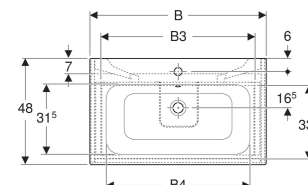

Geberit Renova Plan Set Möbelwaschtisch schmaler Rand, mit Unterschrank, zwei Schubladen

EIGENSCHAFTEN

- Holz aus nachhaltiger Forstwirtschaft mit zertifizierter Herkunft
- Wandhängend
- Mit zwei Schubladen
- Griffmulde zum Öffnen
- Schublade mit Selbsteinzug
- Schublade mit Geruchsverschlussausschnitt
- Erweiterter Serviceraum
- Seidenmatte Oberflächen mit Anti-Fingerabdruck-Beschichtung
- Feuchtigkeitsbeständig
- Vormontiert geliefert

TECHNISCHE DATEN

Werkstoff

Sanitärkeramik /
Hochverdichtete Dreischicht-
Holzspanplatte

Schubladenbelastung max.

20 kg

LIEFERUMFANG

- Möbelwaschtisch
- Unterschrank für Möbelwaschtisch
- Befestigungsmaterial
- Montageschablone

Art.-Nr.	Farbe / Oberfläche	Hainloch	Überlauf	B cm	B1 cm	B2 cm	B3 cm	B4 cm	Breite Waschtisch cm	H cm	T cm	VE1 St.
504.038.JR.8 * Neu	Waschtisch: weiß / KeraTect Korpus, Front: Nussbaum hickory / Melamin Holzstruktur	mittig	sichtbar, symmetrisch	55	53.8	48.4	41.4	49	55	62.1	48	1