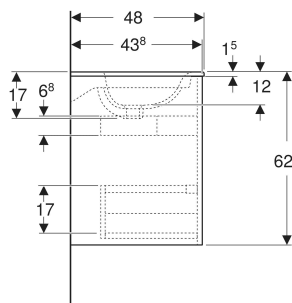

Geberit Renova Plan Set Möbelwaschtisch schmaler Rand, mit Unterschrank, zwei Schubladen

EIGENSCHAFTEN

- Holz aus nachhaltiger Forstwirtschaft mit zertifizierter Herkunft
- Wandhängend
- Mit zwei Schubladen
- Griffmulde zum Öffnen
- Schublade mit Selbsteinzug
- Schublade mit Geruchsverschlussausschnitt
- Erweiterter Serviceraum
- Seidenmatte Oberflächen mit Anti-Fingerabdruck-Beschichtung
- Feuchtigkeitsbeständig
- Vormontiert geliefert

TECHNISCHE DATEN

Werkstoff

Sanitärkeramik /
Hochverdichtete Dreischicht-
Holzspanplatte

Schubladenbelastung max.

20 kg

LIEFERUMFANG

- Möbelwaschtisch
- Unterschrank für Möbelwaschtisch
- Befestigungsmaterial
- Montageschablone

Art.-Nr.	Farbe / Oberfläche	Hainloch	Überlauf	B cm	B1 cm	B2 cm	B3 cm	B4 cm	Breite Waschtisch cm	H cm	T cm	VE1 St.
504.038.JR.8 * Neu	Waschtisch: weiß / KeraTect Korpus, Front: Nussbaum hickory / Melamin Holzstruktur	mittig	sichtbar, symmetrisch	55	53.8	48.4	41.4	49	55	62.1	48	1