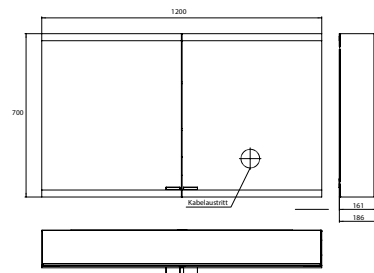

PRODUKTINFORMATION

Lichtspiegelschrank evo, 1.200 mm, 2 Türen, Aufputzmodell, IP 20 aluminium

Art.-Nr.9397 081 06

Stufenlose Lichtsteuerung An/Aus, Helligkeit und Lichtfarbe (2.700 bis 6.500 K) über drei integrierte Touchbedienfelder, Waagerechte LED-Beleuchtung, verspiegelte Rückwand, 2 stufenlos einstellbare Glasablagen, 2 Steckdosen, Höhe: 700 mm