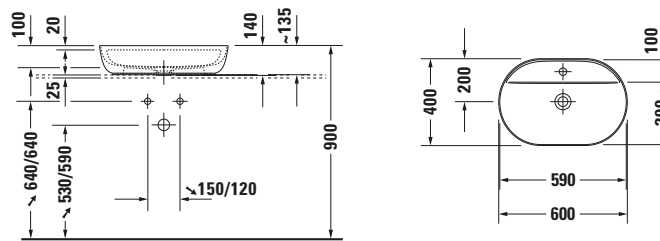

Aufsatzbecken

Basis Angaben	
Langbezeichnung	Duravit Luv Aufsatzbecken 600 mm Weiß Hochglanz, Hahnlochbank, Anzahl Hahnlöcher pro Waschplatz: 1, Geschliffen – 03806000001

Passende Produkte	
<b>Passende Artikel</b>	
	Designsiphon # 005036 Universal
	Designsiphon # 0050364600 Universal
	Designsiphon # 0050361000 Universal

Spezifikationen	
<b>Farbe</b>	
Farbwert	Weiß
Innenfarbe	Weiß
Außenfarbe	Weiß
Glanzgrad	Hochglanz
Glanzgrad Innen	Hochglanz
Glanzgrad Außen	Hochglanz
<b>Waschplatz</b>	
Anzahl Hahnlöcher pro Waschplatz	1
<b>Material</b>	
Material	Keramik

Beschreibungstexte	
Ausschreibungstext	<p>Duravit Luv Aufsatzbecken Weiß Hochglanz 600 mm, Designer: Cecilie Manz, Dura-Ceram®, Aufsatz, Ohne Überlauf, Position Ablauf: Mitte, Geschliffen, Anzahl Becken: 1, Beckenform: Oval, Position Becken: Mitte, Position Hahnloch: Mitte, Weiß Hochglanz, Geeignet für Möbel, Hahnlochbank, Inkl. Keramische Ventilabdeckhaube, Inkl. Schaftventil, CE-Kennzeichen-1: EN 14688, EAN Nr.: 4053424177175, Artikelgewicht: 10,5 kg, Beckenbreite: 590 mm, Beckentiefe: 290 mm, Abmessungen (Breite / Länge x Tiefe / Breite x Höhe): 600 x 400 x 140 mm, WonderGliss, Artikel Nr.: 03806000001</p>

Features	
<b>Oberflächenveredelung</b>	
WonderGliss	✓
<b>Waschtisch</b>	
Geschliffen	✓
<b>Waschplatz</b>	
Hahnlochbank	✓

Logistik	
Artikelgewicht	10,5 kg

Weitere Informationen finden Sie hier

<https://pro.duravit.de/p/03806000001>