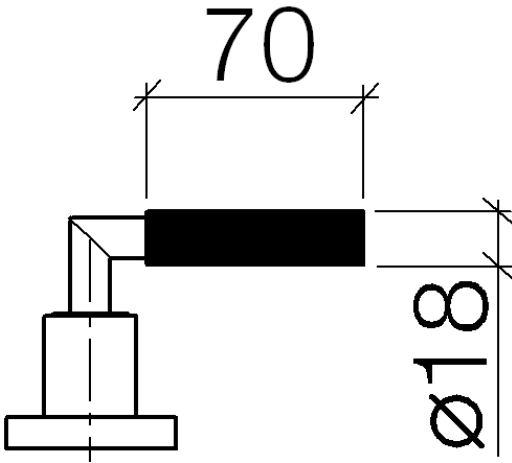

11 170 880

	Chrom	11 170 880-00
	chrom gebürstet (04)	11 170 880-04
	Platin gebürstet	11 170 880-06
	Platin	11 170 880-08
	Messing (23kt Gold)	11 170 880-09
	Weiß matt	11 170 880-10
	weiß	11 170 880-12
	schwarz	11 170 880-13
	Dark Brass matt	11 170 880-16
	Dark Bronze matt	11 170 880-17
	Dark Chrome	11 170 880-19
	Light Gold gebürstet	11 170 880-27
	Messing gebürstet (23kt Gold)	11 170 880-28
	Rot	11 170 880-29
	Schwarz matt	11 170 880-33
	Bronze gebürstet	11 170 880-42
	aluminium (45)	11 170 880-45
	Champagne gebürstet (22kt Gold)	11 170 880-46
	Champagne (22kt Gold)	11 170 880-47
	Cyprum	11 170 880-49
	Graublau	11 170 880-61
	Weiß matt (62)	11 170 880-62
	Hellgrau	11 170 880-63
	sky (blau)	11 170 880-77
	Chrom gebürstet	11 170 880-93
	Dark Platin gebürstet	11 170 880-99
	medici blau	11 170 880-39

---

11 170 880

11 170 880

Ersatzteile für die  
anderen  
Oberflächenvarianten  
finden Sie hier:  
chrom gebürstet (04)