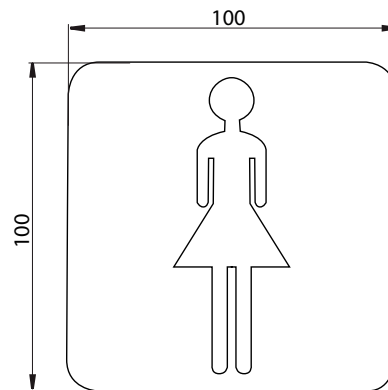

PRODUKTINFORMATION

Türschild „Damen“ chrom

Art.-Nr.3576 000 02