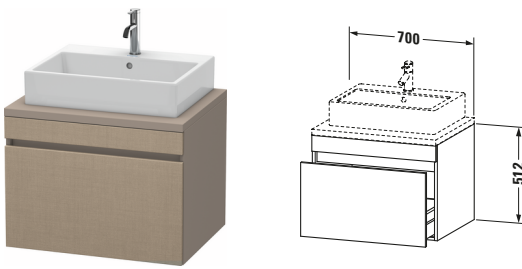

Konsolenwaschtischunterbau wandhängend

Basis Angaben	
Langbezeichnung	Duravit DuraStyle Konsolenwaschtischunterbau wandhängend, Leinen Matt, Rechteckig, Anzahl Auszüge: 1 – DS531107543

Spezifikationen	
Anzahl Auszüge	1
Für Anzahl Waschtische	1
Montagegrad	Montiert
Waschplatz	
Position Becken	Mitte
Montage	
Montageart	Konsolenmontage / Wandhängend / Wandmontage
Farbe	
Farbwert	Leinen
Glanzgrad	Matt
Front	
Farbwert Front	Leinen
Glanzgrad Front	Matt
Korpus	
Glanzgrad Korpus	Matt
Material Korpus	Hochverdichtete Dreischicht-Holzspanplatte
Oberfläche Korpus	Dekor
Griff	
Ausführung Griff	Grifflos

Features	
Inneneinteilung	Optional
Selbsteinzug mit Dämpfung	✓

Lieferumfang	
Montage	
Inkl. Befestigungsmaterial	✓
Technische Dokumentation	
Inkl. Montageanleitung	digital und gedruckt

Logistik	
Artikelgewicht	22,1 kg
Verkaufsverpackung	
Art Verkaufsverpackung	Karton
Menge / Verkaufsverpackung	1 Stk.
Ab Werk verpackt	✓
Breite Verkaufsverpackung inkl. Artikel	721 mm
Höhe Verkaufsverpackung inkl. Artikel	760 mm
Tiefe Verkaufsverpackung inkl. Artikel	625 mm
Gewicht Verkaufsverpackung inkl. Artikel	28,5 kg
Anzahl Packstücke	1

Vermaßung	
Breite / Länge	700 mm
Höhe	512 mm
Tiefe / Breite	548 mm
Min. Wandabstand	20 mm

Passende Produkte	
Passende Artikel	
	Raumsparsiphon # 005076 Universal
	Inneneinteilung # UV9846 Universal
Notwendige Artikel	
	Konsole # DS103C DuraStyle
	Konsole # DS107C DuraStyle
	Konsole # DS102C DuraStyle
	Konsole # DS106C DuraStyle