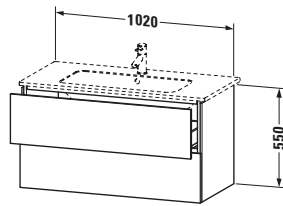

Waschtischunterbau wandhängend

Basis Angaben	
Langbezeichnung	Duravit L-Cube Waschtischunterbau wandhängend, Schwarz Hochglanz, Rechteckig, Anzahl Schubkästen: 2, Tip-on Technik – LC624204040

Lieferumfang	
Montage	
Inkl. Befestigungsmaterial	✓
Technische Dokumentation	
Inkl. Montageanleitung	digital und gedruckt

Spezifikationen	
Anzahl Schubkästen	2
Für Anzahl Waschtische	1
Montagegrad	Montiert
Waschplatz	
Position Becken	Mitte
Montage	
Montageart	Montage unter Waschtisch / Wandhängend / Wandmontage
Farbe	
Farbwert	Schwarz
Glanzgrad	Hochglanz
Front	
Farbwert Front	Schwarz
Glanzgrad Front	Hochglanz
Korpus	
Glanzgrad Korpus	Hochglanz
Material Korpus	Hochverdichtete MDF-Platte
Oberfläche Korpus	Lack
Griff	
Ausführung Griff	Grifflos

Logistik	
Artikelgewicht	32,17 kg
Verkaufsverpackung	
Art Verkaufsverpackung	Karton
Menge / Verkaufsverpackung	1 Stk.
Ab Werk verpackt	✓
Breite Verkaufsverpackung inkl. Artikel	615 mm
Höhe Verkaufsverpackung inkl. Artikel	1060 mm
Tiefe Verkaufsverpackung inkl. Artikel	550 mm
Gewicht Verkaufsverpackung inkl. Artikel	38 kg
Anzahl Packstücke	1

Vermaßung	
Breite / Länge	1020 mm
Höhe	550 mm
Tiefe / Breite	481 mm
Min. Wandabstand	0 mm

Weitere Informationen finden Sie hier

<https://pro.duravit.de/p/LC624204040>