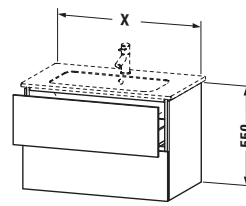

Waschtischunterbau wandhängend

Basis Angaben	
Langbezeichnung	Duravit L-Cube Waschtischunterbau wandhängend, Schwarz Hochglanz, Rechteckig, Anzahl Schubkästen: 2, Tip-on Technik – LC624204040

Lieferumfang	
Montage	
Inkl. Befestigungsmaterial	✓
Technische Dokumentation	
Inkl. Montageanleitung	digital und gedruckt

Passende Produkte	
Passende Artikel	
	Raumsparsiphon # 005076 Universal
	Einrichtungssystem Set # UV0507 Universal
	Waschtisch # 233610 ME by Starck
Notwendige Artikel	
	Waschtisch # 233610 ME by Starck

Spezifikationen	
Anzahl Schubkästen	2
Für Anzahl Waschtische	1
Montagegrad	Montiert
Waschplatz	
Position Becken	Mitte
Montage	
Montageart	Montage unter Waschtisch / Wandhängend / Wandmontage
Farbe	
Farbwert	Schwarz
Glanzgrad	Hochglanz
Front	
Farbwert Front	Schwarz
Glanzgrad Front	Hochglanz
Korpus	
Glanzgrad Korpus	Hochglanz
Material Korpus	Hochverdichtete MDF-Platte
Oberfläche Korpus	Lack
Griff	
Ausführung Griff	Grifflos

Logistik	
Artikelgewicht	32,17 kg
Verkaufsverpackung	
Art Verkaufsverpackung	Karton
Menge / Verkaufsverpackung	1 Stk.
Ab Werk verpackt	✓
Breite Verkaufsverpackung inkl. Artikel	615 mm
Höhe Verkaufsverpackung inkl. Artikel	1060 mm
Tiefe Verkaufsverpackung inkl. Artikel	550 mm
Gewicht Verkaufsverpackung inkl. Artikel	38 kg
Anzahl Packstücke	1

Vermaßung	
Breite / Länge	1020 mm
Höhe	550 mm
Tiefe / Breite	481 mm
Min. Wandabstand	0 mm

Weitere Informationen finden Sie hier

<https://pro.duravit.de/p/LC624204040>