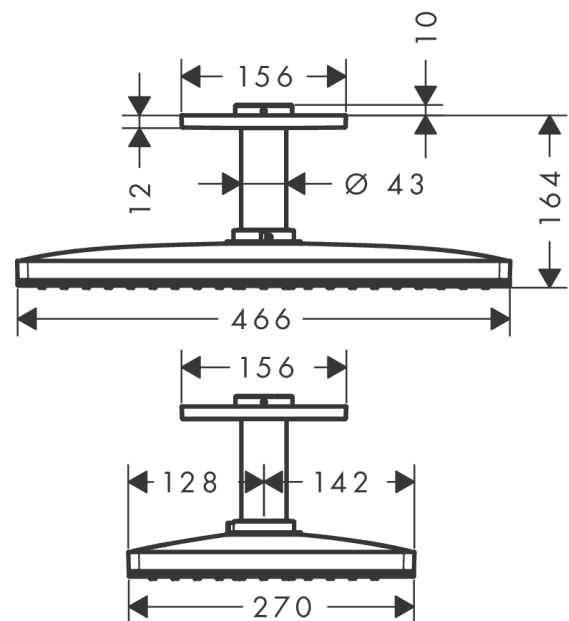

Maßzeichnung