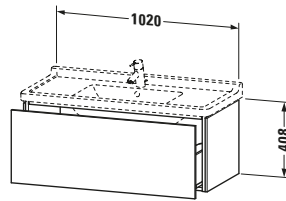

L-Cube # LC616602121

Design by Christian Werner

Waschtischunterbau wandhängend

Basis Angaben	
Langbezeichnung	Duravit L-Cube Waschtischunterbau wandhängend, Nussbaum dunkel Matt, Rechteckig, Anzahl Auszüge: 1, Tip-on Technik – LC616602121

Lieferumfang	
Montage	
Inkl. Befestigungsmaterial	✓
Technische Dokumentation	
Inkl. Montageanleitung	digital und gedruckt

Passende Produkte	
Passende Artikel	
	Raumsparsiphon # 005076 Universal
	Einrichtungssystem Set # UV0516 Universal
	Waschtisch # 030410 Starck 3

Spezifikationen	
Anzahl Auszüge	1
Für Anzahl Waschtische	1
Montagegrad	Montiert

Logistik	
Artikelgewicht	27 kg
Verkaufsverpackung	
Art Verkaufsverpackung	Karton
Menge / Verkaufsverpackung	1 Stk.
Ab Werk verpackt	✓
Breite Verkaufsverpackung inkl. Artikel	615 mm
Höhe Verkaufsverpackung inkl. Artikel	1080 mm
Tiefe Verkaufsverpackung inkl. Artikel	550 mm
Gewicht Verkaufsverpackung inkl. Artikel	32,8 kg
Anzahl Packstücke	1

Notwendige Artikel	
	Raumsparsiphon # 005076 Universal
	Waschtisch # 030410 Starck 3

Waschplatz	
Position Becken	Mitte

Montage	
Montageart	Montage unter Waschtisch / Wandhängend / Wandmontage

Farbe	
Farbwert	Nussbaum dunkel
Glanzgrad	Matt

Front	
Farbwert Front	Nussbaum dunkel
Glanzgrad Front	Matt

Korpus	
Glanzgrad Korpus	Matt
Material Korpus	Hochverdichtete Dreischicht-Holzspanplatte
Oberfläche Korpus	Dekor

Griff	
Ausführung Griff	Grifflos

Features	
Tip-on Technik	✓
Einrichtungssystem	Optional
Selbsteinzug mit Dämpfung	✓

Vermaßung	
Breite / Länge	1020 mm
Höhe	408 mm
Tiefe / Breite	469 mm
Min. Wandabstand	0 mm

Weitere Informationen finden Sie hier

<https://pro.duravit.de/p/LC616602121>