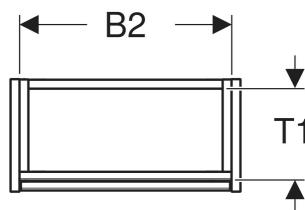

Geberit Renova Compact Unterschrank für Handwaschbecken, mit einer Tür, verkürzte Ausladung

EIGENSCHAFTEN

- Holz aus nachhaltiger Forstwirtschaft mit zertifizierter Herkunft
- Wandhängend
- Verkürzte Ausladung
- Mit einer Tür
- Anschlagseite links oder rechts
- Griffmulde zum Öffnen
- Tür mit Dämpfungsmechanismus
- Mit einem versetzbaren Einlegeboden

- Seidenmatte Oberflächen mit Anti-Fingerabdruck-Beschichtung
- Feuchtigkeitsbeständig
- Vormontiert geliefert

TECHNISCHE DATEN

Werkstoff

Hochverdichtete Dreischicht-Holzspanplatte

LIEFERUMFANG

- Unterschrank für Handwaschbecken
- Einlegeboden
- Befestigungsmaterial

ZUBEHÖR

- Geberit Magnethalter
- Geberit Set Füße schmal

Art.-Nr.	Farbe / Oberfläche	B cm	B1 cm	B2 cm	Breite Waschtisch cm	H cm	T cm	T1 cm	Tür	VE1 St.
504.081.00.1 Neu	weiß / lackiert seidenmatt	41.2	35.8	38	45	60.6	20.1	16.6	Anschlag links oder rechts	1