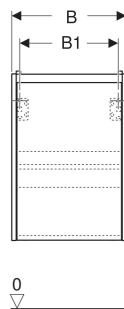

Geberit Renova Compact Unterschrank für Handwaschbecken, mit einer Tür, verkürzte Ausladung

EIGENSCHAFTEN

- Holz aus nachhaltiger Forstwirtschaft mit zertifizierter Herkunft
- Wandhängend
- Verkürzte Ausladung
- Mit einer Tür
- Anschlagseite links oder rechts
- Griffmulde zum Öffnen
- Tür mit Dämpfungsmechanismus
- Mit einem versetzbaren Einlegeboden

- Seidenmatte Oberflächen mit Anti-Fingerabdruck-Beschichtung
- Feuchtigkeitsbeständig
- Vormontiert geliefert

TECHNISCHE DATEN

Werkstoff

Hochverdichtete Dreischicht-Holzspanplatte

LIEFERUMFANG

- Unterschrank für Handwaschbecken
- Einlegeboden
- Befestigungsmaterial

ZUBEHÖR

- Geberit Magnethalter
- Geberit Set Füße schmal

Art.-Nr.	Farbe / Oberfläche	B cm	B1 cm	B2 cm	Breite Waschtisch cm	H cm	T cm	T1 cm	Tür	VE1 St.
504.081.00.1 Neu	weiß / lackiert seidenmatt	41.2	35.8	38	45	60.6	20.1	16.6	Anschlag links oder rechts	1