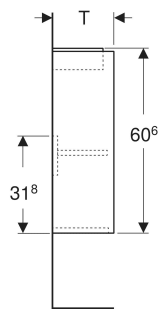

Geberit Renova Compact Unterschrank für Handwaschbecken, mit einer Tür, verkürzte Ausladung

EIGENSCHAFTEN

- Holz aus nachhaltiger Forstwirtschaft mit zertifizierter Herkunft
- Wandhängend
- Verkürzte Ausladung
- Mit einer Tür
- Anschlagseite links oder rechts
- Griffmulde zum Öffnen
- Tür mit Dämpfungsmechanismus
- Mit einem versetzbaren Einlegeboden

- Seidenmatte Oberflächen mit Anti-Fingerabdruck-Beschichtung
- Feuchtigkeitsbeständig
- Vormontiert geliefert

TECHNISCHE DATEN

Werkstoff

Hochverdichtete Dreischicht-Holzspanplatte

LIEFERUMFANG

- Unterschrank für Handwaschbecken
- Einlegeboden
- Befestigungsmaterial

ZUBEHÖR

- Geberit Magnethalter
- Geberit Set Füße schmal

Art.-Nr.	Farbe / Oberfläche	B cm	B1 cm	B2 cm	Breite Waschtisch cm	H cm	T cm	T1 cm	Tür	VE1 St.
504.081.00.1 Neu	weiß / lackiert seidenmatt	41.2	35.8	38	45	60.6	20.1	16.6	Anschlag links oder rechts	1