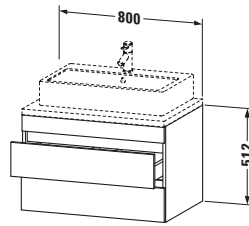

Konsolenwaschtischunterbau wandhängend

Basis Angaben	
Langbezeichnung	Duravit DuraStyle Konsolenwaschtischunterbau wandhängend, Eiche Natur Matt, Rechteckig, Anzahl Schubkästen: 2 – DS531703030

Spezifikationen	
Anzahl Schubkästen	2
Für Anzahl Waschtische	1
Montagegrad	Montiert
Waschplatz	
Position Becken	Mitte
Montage	
Montageart	Konsolenmontage / Wandhängend / Wandmontage
Farbe	
Farbwert	Eiche Natur
Glanzgrad	Matt
Front	
Farbwert Front	Eiche Natur
Glanzgrad Front	Matt
Korpus	
Glanzgrad Korpus	Matt
Material Korpus	Hochverdichtete Dreischicht-Holzspanplatte
Oberfläche Korpus	Dekor
Griff	
Ausführung Griff	Grifflos

Features	
Inneneinteilung	Optional
Selbsteinzug mit Dämpfung	✓
Siphonausschnitt	✓
Schürze	✓

Lieferumfang	
Montage	
Inkl. Befestigungsmaterial	✓
Technische Dokumentation	
Inkl. Montageanleitung	digital und gedruckt

Logistik	
Artikelgewicht	24,5 kg
Verkaufsverpackung	
Art Verkaufsverpackung	Karton
Menge / Verkaufsverpackung	1 Stk.
Ab Werk verpackt	✓
Breite Verkaufsverpackung inkl. Artikel	721 mm
Höhe Verkaufsverpackung inkl. Artikel	860 mm
Tiefe Verkaufsverpackung inkl. Artikel	625 mm
Gewicht Verkaufsverpackung inkl. Artikel	31,5 kg
Anzahl Packstücke	1

Vermaßung	
Breite / Länge	800 mm
Höhe	512 mm
Tiefe / Breite	548 mm
Min. Wandabstand	20 mm

Passende Produkte	
Passende Artikel	
	Raumsparsiphon # 005076 Universal
	Inneneinteilung # UV9846 Universal

Notwendige Artikel	
	Konsole # DS103C DuraStyle
	Konsole # DS107C DuraStyle
	Konsole # DS102C DuraStyle
	Konsole # DS106C DuraStyle

Weitere Informationen finden Sie hier

<https://pro.duravit.de/p/DS531703030>