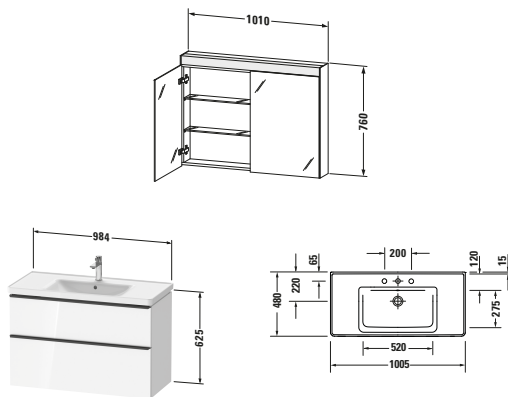

**Möbelwaschtisch mit Waschtischunterbau und Spiegelschrank**

Basis Angaben	
Langbezeichnung	Duravit D-Neo Möbelwaschtisch mit Waschtischunterbau und Spiegelschrank, Eiche Schwarz, Rechteckig – DE011701616

Spezifikationen	
<b>Waschtischunterbau</b>	
Anzahl Auszüge	1
Anzahl Schubkasten	1
Türanschlag Waschtischunterbau	n/a
Montageart Waschtischunterbau	Montage unter Waschtisch Wandhängend Wandmontage
Für Anzahl Waschtische	1
Compact Waschtischunterbau	Nein
Montagegrad	Montiert
<b>Keramik</b>	
Anzahl Waschplätze	1
Anzahl Becken	1
Position Becken	Mitte
Anzahl Hahnlöcher pro Waschplatz	1
<b>Griff</b>	
Ausführung Griff	Griff
Anzahl Griffe	2
Farbwert Griff	Diamantschwarz

Spezifikationen	
<b>Spiegel/Spiegelschrank</b>	
Schutzart	IP44
Leuchtmittel	LED
Anzahl Leuchtmittel	1
Position Beleuchtung	Oben
Betätigung Beleuchtung	Schalter
Position Betätigung Beleuchtung	Innen Unten Rechts
Position indirekte Beleuchtung	n/a
Anzahl Steckdosen	1
Position Steckdose	Innen Rechts
Leistung Leuchtmittel	16 W
Spiegelflächen	Türe(n) beidseitig
Min. Lichttemperatur	4000 K
Max. Lichttemperatur	4000 K
Lichtfarbe	Neutralweiß
Leuchtmittel Lebensdauer	> 30000 h
Farbe Korpus Spiegel / Spiegelschrank	Weiß
Material Korpus Spiegel / Spiegelschrank	Glas Hochverdichtete Dreischicht-Holzspanplatte
Oberfläche Korpus Spiegel / Spiegelschrank	Glas
Anzahl Türen Spiegel / Spiegelschrank	2
Türanschlag Spiegel / Spiegelschrank	Links Rechts
Einbauart Spiegel / Spiegelschrank	Vorwand Einbau
Anzahl Glasfachböden Spiegel / Spiegelschrank	2
<b>Leuchtmittel</b>	
Energieeffizienzklasse	D

Vermaßung	
Breite / Länge	1000 mm
Höhe	2000 mm
Tiefe / Breite	480 mm
<b>Set Attribute</b>	
Breite / Länge Keramik	1005 mm
Höhe Keramik	160 mm
Tiefe / Breite Keramik	480 mm
Breite / Länge Waschtischunterbau	984 mm
Höhe Waschtischunterbau	625 mm
Tiefe / Breite Waschtischunterbau	452 mm
Breite / Länge Spiegel / Spiegelschrank	1010 mm
Höhe Spiegel / Spiegelschrank	760 mm
Tiefe / Breite Spiegel / Spiegelschrank	148 mm