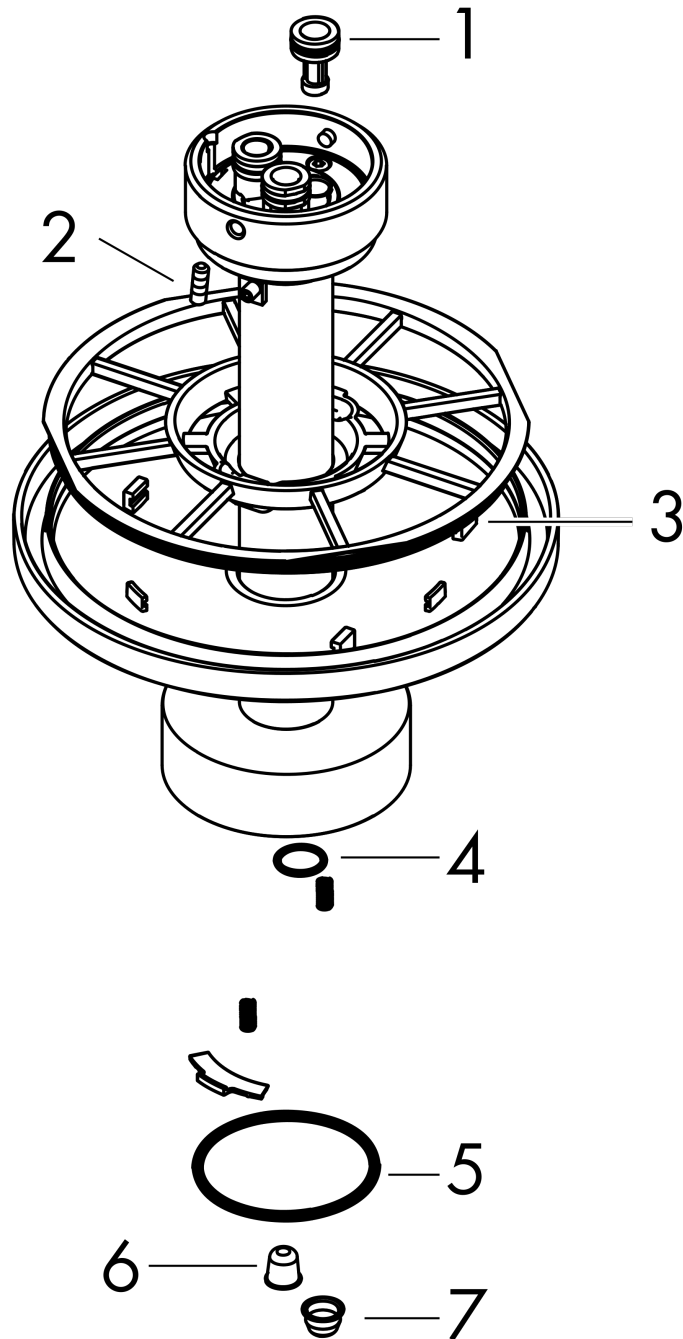

AXOR One

Deckenanschluss 300 mm für Kopfbrause 280 2jet

Oberfläche: **Brushed Nickel** Artikelnummer: **48496820**

Beschreibung

Merkmale

- Länge: 300 mm
- Installationsart: auf einen Grundkörper
- Material: Metall
- Anschlussart: G ½

Artikeldetails

TEAM-Nr.	757516.587
Preis exkl. MwSt.	520.00 CHF

Produktabbildung

Maßzeichnung

AXOR One
Deckenanschluss 300 mm für Kopfbrause 280 2jet
 Oberfläche: **Brushed Nickel** Artikelnummer: **48496820**

Explosionszeichnung

Baujahr: >04/21

AXOR One
Deckenanschluss 300 mm für Kopfbrause 280 2jet
 Oberfläche: **Brushed Nickel** Artikelnummer: **48496820**

Ersatzteilliste

Baujahr: >04/21

Pos.	Beschreibung	Artikelnummer	Preis	VE
1	Brausearm	93975820	618.35 CHF	1
2	O-Ring 9x2	98119000	3.25 CHF	1
3	null	93841000	8.65 CHF	1
4	O-Ring 120x2,5	93399000	5.40 CHF	1
5	O-Ring 11x1,5	98385000	3.25 CHF	1
6	O-Ring 45x2,5	98432000	3.25 CHF	1
7	Sieb	93967000	3.25 CHF	1
8	Sieb	97735000	3.25 CHF	1