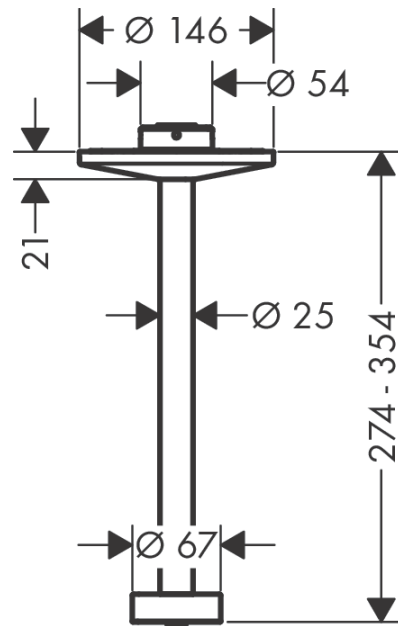

AXOR One

Deckenanschluss 300 mm für Kopfbrause 280 2jet

Oberfläche: **Brushed Nickel** Artikelnummer: **48496820**

Beschreibung

Merkmale

- Länge: 300 mm
- Installationsart: auf einen Grundkörper
- Material: Metall
- Anschlussart: G ½

Artikeldetails

TEAM-Nr.	757516.587
Preis exkl. MwSt.	520.00 CHF

Produktabbildung

Maßzeichnung

AXOR One
Deckenanschluss 300 mm für Kopfbrause 280 2jet
 Oberfläche: **Brushed Nickel** Artikelnummer: **48496820**

Explosionszeichnung

Baujahr: >04/21

AXOR One
Deckenanschluss 300 mm für Kopfbrause 280 2jet
 Oberfläche: **Brushed Nickel** Artikelnummer: **48496820**

Ersatzteilliste

Baujahr: >04/21

Pos.	Beschreibung	Artikelnummer	Preis	VE
1	Brausearm	93975820	618.35 CHF	1
2	O-Ring 9x2	98119000	3.25 CHF	1
3	null	93841000	8.65 CHF	1
4	O-Ring 120x2,5	93399000	5.40 CHF	1
5	O-Ring 11x1,5	98385000	3.25 CHF	1
6	O-Ring 45x2,5	98432000	3.25 CHF	1
7	Sieb	93967000	3.25 CHF	1
8	Sieb	97735000	3.25 CHF	1