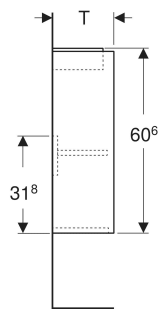

Geberit Renova Compact Unterschrank für Handwaschbecken, mit einer Tür, verkürzte Ausladung

EIGENSCHAFTEN

- Holz aus nachhaltiger Forstwirtschaft mit zertifizierter Herkunft
- Wandhängend
- Verkürzte Ausladung
- Mit einer Tür
- Anschlagseite links oder rechts
- Griffmulde zum Öffnen
- Tür mit Dämpfungsmechanismus
- Mit einem versetzbaren Einlegeboden

- Seidenmatte Oberflächen mit Anti-Fingerabdruck-Beschichtung
- Feuchtigkeitsbeständig
- Vormontiert geliefert

TECHNISCHE DATEN

Werkstoff

Hochverdichtete Dreischicht-Holzspanplatte

LIEFERUMFANG

- Unterschrank für Handwaschbecken
- Einlegeboden
- Befestigungsmaterial

ZUBEHÖR

- Geberit Magnethalter
- Geberit Set Füße schmal

Art.-Nr.	Farbe / Oberfläche	B cm	B1 cm	B2 cm	Breite Waschtisch cm	H cm	T cm	T1 cm	Tür	VF1 St.
504.080.JK.1 Neu	lava / lackiert seidenmatt	35.8	30.4	32.6	40	60.6	22.5	19	Anschlag links oder rechts	1