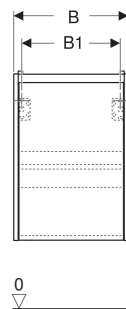

Geberit Renova Compact Unterschrank für Handwaschbecken, mit einer Tür, verkürzte Ausladung

EIGENSCHAFTEN

- Holz aus nachhaltiger Forstwirtschaft mit zertifizierter Herkunft
- Wandhängend
- Verkürzte Ausladung
- Mit einer Tür
- Anschlagseite links oder rechts
- Griffmulde zum Öffnen
- Tür mit Dämpfungsmechanismus
- Mit einem versetzbaren Einlegeboden

- Seidenmatte Oberflächen mit Anti-Fingerabdruck-Beschichtung
- Feuchtigkeitsbeständig
- Vormontiert geliefert

TECHNISCHE DATEN

Werkstoff

Hochverdichtete Dreischicht-Holzspanplatte

LIEFERUMFANG

- Unterschrank für Handwaschbecken
- Einlegeboden
- Befestigungsmaterial

ZUBEHÖR

- Geberit Magnethalter
- Geberit Set Füße schmal

Art.-Nr.	Farbe / Oberfläche	B cm	B1 cm	B2 cm	Breite Waschtisch cm	H cm	T cm	T1 cm	Tür	VF1 St.
504.080.JK.1 Neu	lava / lackiert seidenmatt	35.8	30.4	32.6	40	60.6	22.5	19	Anschlag links oder rechts	1