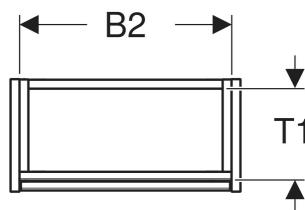

Geberit Renova Compact Unterschrank für Handwaschbecken, mit einer Tür, verkürzte Ausladung

EIGENSCHAFTEN

- Holz aus nachhaltiger Forstwirtschaft mit zertifizierter Herkunft
- Wandhängend
- Verkürzte Ausladung
- Mit einer Tür
- Anschlagseite links oder rechts
- Griffmulde zum Öffnen
- Tür mit Dämpfungsmechanismus
- Mit einem versetzbaren Einlegeboden

- Seidenmatte Oberflächen mit Anti-Fingerabdruck-Beschichtung
- Feuchtigkeitsbeständig
- Vormontiert geliefert

TECHNISCHE DATEN

Werkstoff

Hochverdichtete Dreischicht-Holzspanplatte

LIEFERUMFANG

- Unterschrank für Handwaschbecken
- Einlegeboden
- Befestigungsmaterial

ZUBEHÖR

- Geberit Magnethalter
- Geberit Set Füße schmal

Art.-Nr.	Farbe / Oberfläche	B cm	B1 cm	B2 cm	Breite Waschtisch cm	H cm	T cm	T1 cm	Tür	VF1 St.
504.080.JK.1 Neu	lava / lackiert seidenmatt	35.8	30.4	32.6	40	60.6	22.5	19	Anschlag links oder rechts	1