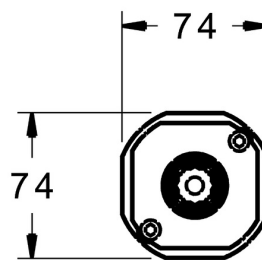

EAN: 4057304000980  
[static.hansa.com/59914185](http://static.hansa.com/59914185)

Spülstopfen nach DIN EN 806-4 / EN 1717;  
passend zu HANSA BLUEBOX 8000 / 8001

- Zubehör
- Unterputz Einbaukörper
- Wartung für Unterputz-Einbaukörper