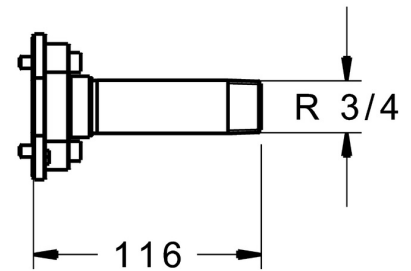

EAN: 4057304000980  
[static.hansa.com/59914185](http://static.hansa.com/59914185)

Spülstopfen nach DIN EN 806-4 / EN 1717;  
passend zu HANSA BLUEBOX 8000 / 8001

- Zubehör
- Unterputz Einbaukörper
- Wartung für Unterputz-Einbaukörper