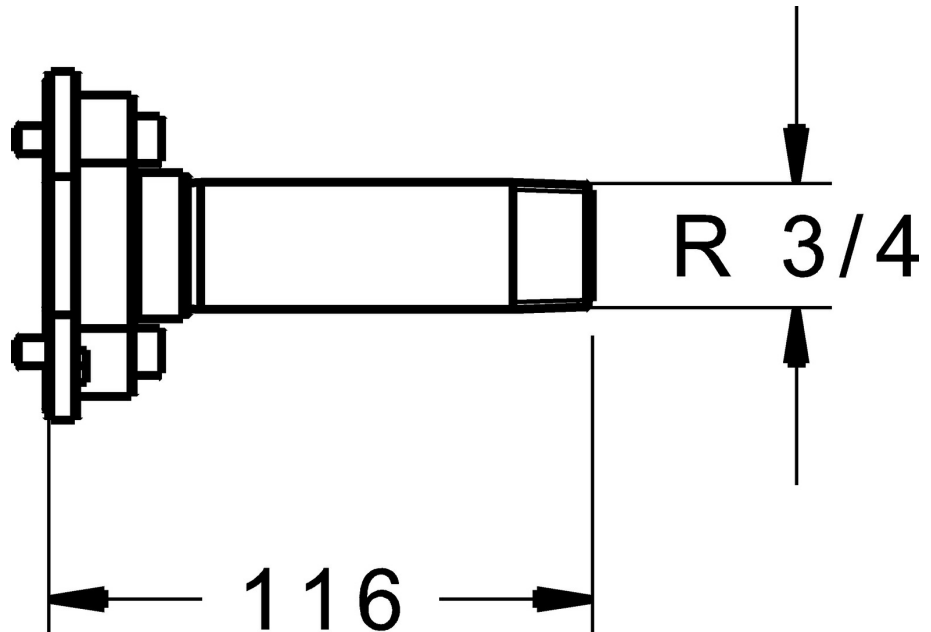

EAN: 4057304000980  
[static.hansa.com/59914185](http://static.hansa.com/59914185)

Spülstopfen nach DIN EN 806-4 / EN 1717;  
passend zu HANSA BLUEBOX 8000 / 8001

- Zubehör
- Unterputz Einbaukörper
- Wartung für Unterputz-Einbaukörper

## Technische Daten